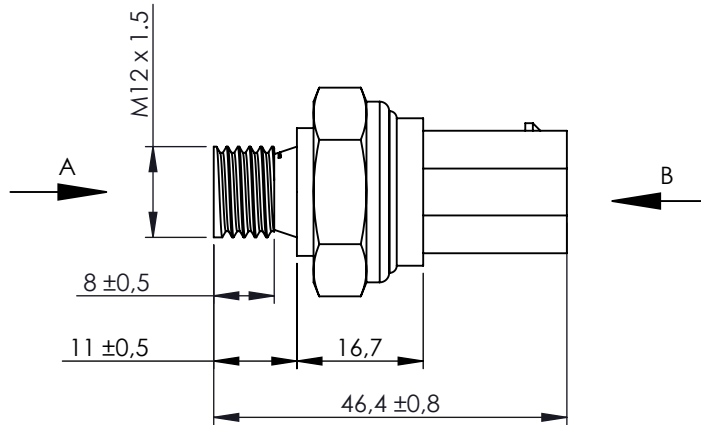

Technical data/ Datos técnicos:

According to/ En referencia a:	A0061536028
Measuring range/ Campo de medida:	0 - 6 bar
Operating temperature range/Rango de temperatura:	-40°C a/to 80°C
Weight/ Peso:	31 gr

PIN 1	+ 5V
PIN 2	GND/MASA
PIN 3	SIGNAL/SEÑAL

VIEW/VISTA A

VIEW/VISTA B

Modification	4				Drawn			
	3				07/07/20 S.F.			
	2				Checked			
	1				07/07/20 E.L.			
	nº	Modified	Date	Reason	General Tolerance	Assembly		
Comments					ISO 2768 c-K	Part name	Pressure switch/Sensor de presión	
					Material	ID. Reference	2260276	
					-	Scale: 1/1		Sheet 1/1
					-	Review: 0		