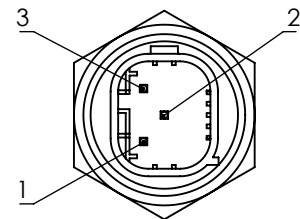

Technical data/ Datos técnicos:

According to/ En referencia a:	A0061536028
Measuring range/ Campo de medida:	0 - 6 bar
Operating temperature range/Rango de temperatura:	-40°C a/to 80°C
Weight/ Peso:	31 gr

PIN 1	+ 5V
PIN 2	GND/MASA
PIN 3	SIGNAL/SEÑAL

VIEW/VISTA A

VIEW/VISTA B

Modification	4				Drawn			
	3				07/07/20 S.F.			
	2				Checked			
	1				07/07/20 E.L.			
	nº	Modified	Date	Reason	General Tolerance	Assembly		
Comments					ISO 2768 c-K	Part name	Pressure switch/Sensor de presión	
					Material	ID. Reference	2260276	
					-	Scale: 1/1		Sheet 1/1
					-	Review: 0		