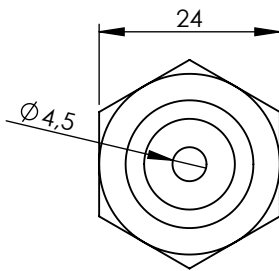

Technical data/ Datos técnicos:

According to/ En referencia a:	A0061536028
Measuring range/ Campo de medida:	0 - 6 bar
Operating temperature range/Rango de temperatura:	-40°C a/to 80°C
Weight/ Peso:	31 gr

PIN 1	+ 5V
PIN 2	GND/MASA
PIN 3	SIGNAL/SEÑAL

VIEW/VISTA A

VIEW/VISTA B

Modification	4				Drawn			
	3				07/07/20 S.F.			
	2				Checked			
	1				07/07/20 E.L.			
	nº	Modified	Date	Reason	General Tolerance	Assembly		
Comments					ISO 2768 c-K	Part name	Pressure switch/Sensor de presión	
					Material	ID. Reference	2260276	
					-	Scale: 1/1		Sheet 1/1
					-	Review: 0		