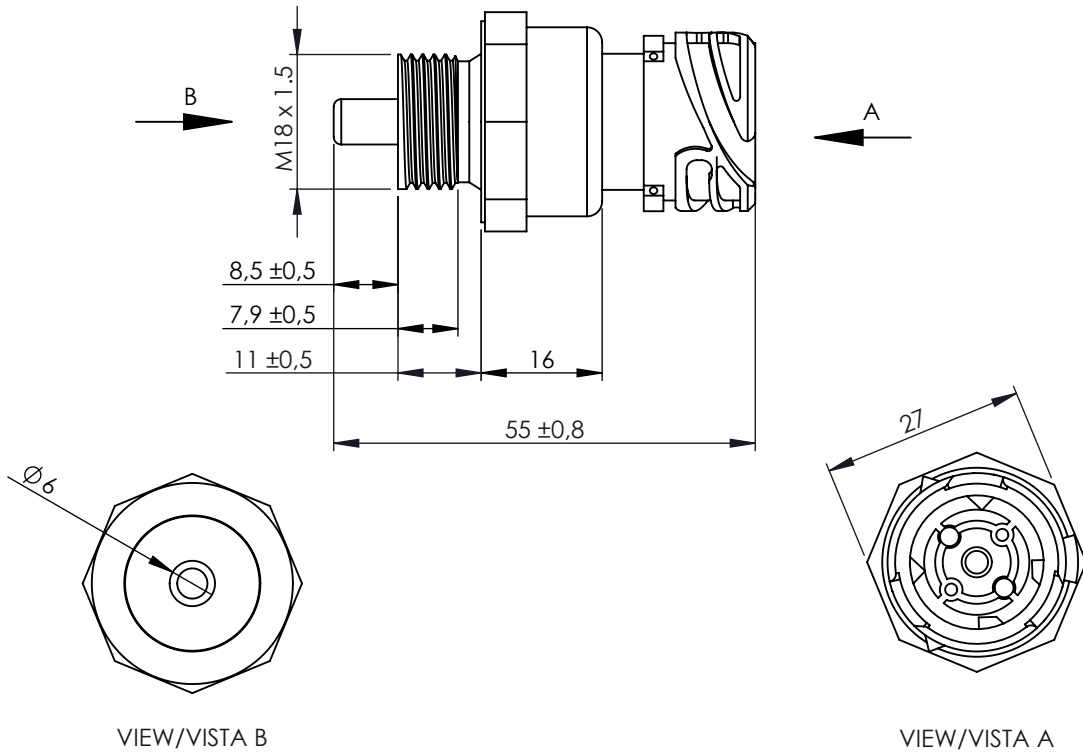

**Technical data/ Datos técnicos:**

According to/ En referencia a:	5001845860
Rest position / Estado de reposo:	Normally opened/ Normalmente abierto
Operating temperature range/Rango de temperatura:	-40°C a/to 80°C
Weight/ Peso	57.5 gr

F	Modification	4				Drawn		
		3				13/07/20 S.F.		
		2				Checked		
		1				13/07/20 E.L.		
		nº	Modified	Date	Reason	General Tolerance		Assembly
Comments					ISO 2768 c-K	Part name	Pressure switch/Conmutador de presión	
					Material	ID. Reference	2260430	
					-	Scale: 1/1		Sheet 1/1
					-	Review: 0		