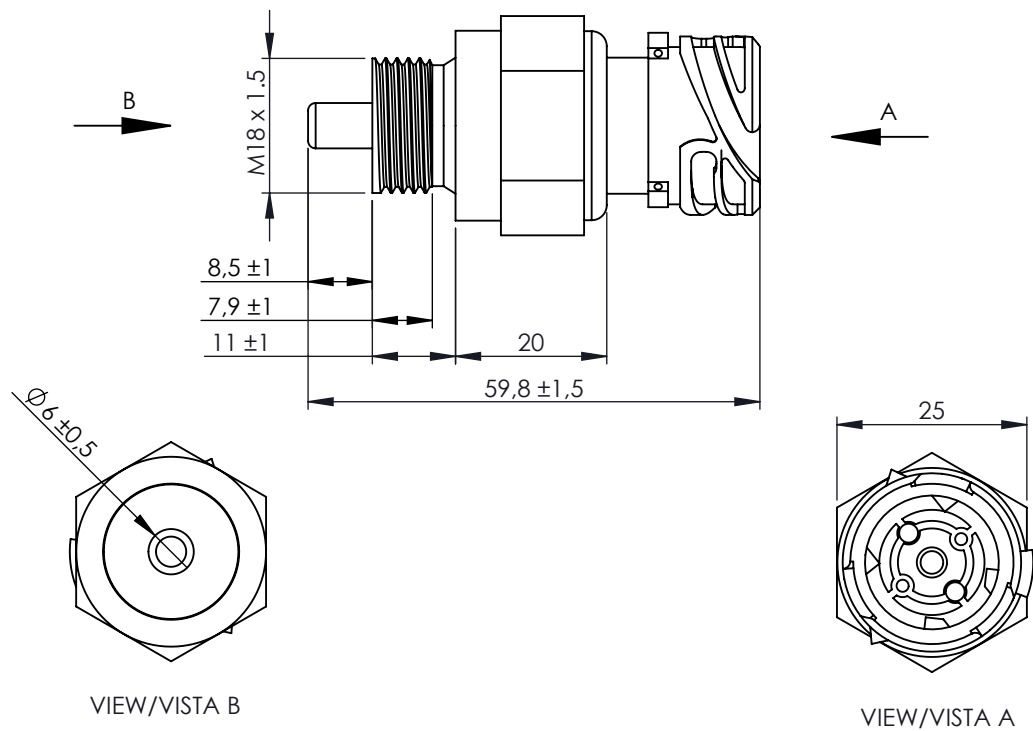

Technical data/ Datos técnicos:

According to/ En referencia a:	3197871
Rest position / Estado de reposo:	Normally closed/ Normalmente cerrado
Operating temperature range/Rango de temperatura:	-40°C a/to 80°C
Weight/ Peso	58,4 gr

Modification	4				Drawn	
	3				13/07/20 S.F.	
	2				Checked	
	1				13/07/20 E.L.	
	nº	Modified	Date	Reason	General Tolerance	Assembly
Comments					ISO 2768 c-K	Part name
					Material	ID. Reference
					-	Scale: 1/1
					-	Review: 0