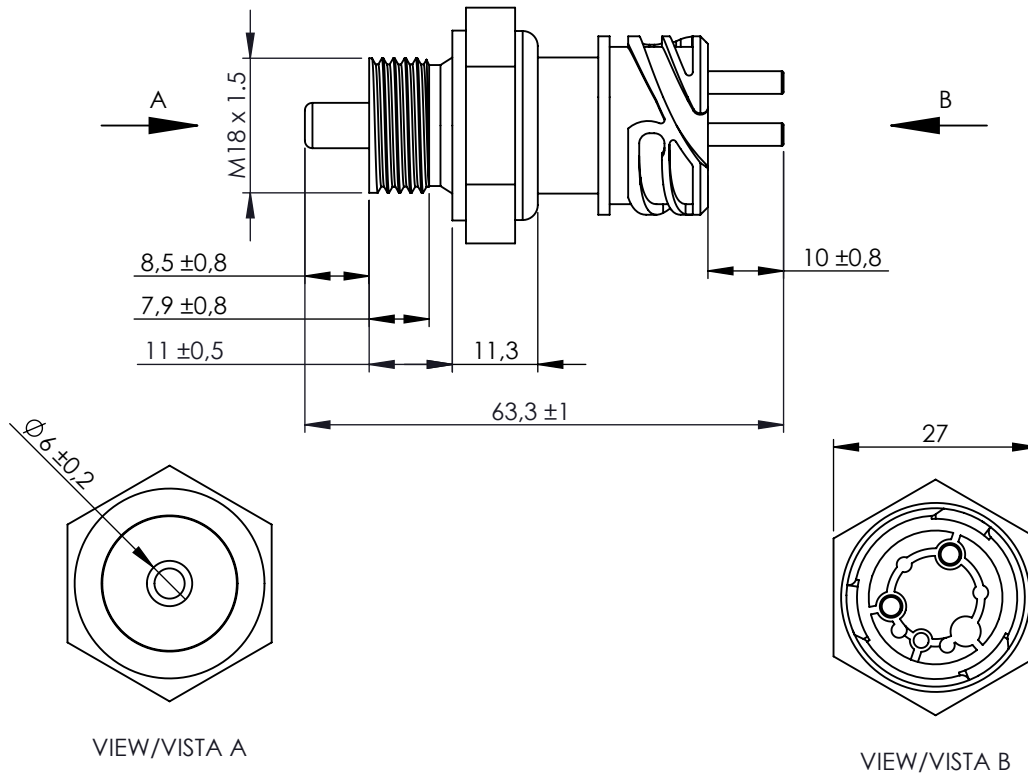

**Technical data/ Datos técnicos:**

According to/ En referencia a:	4788641031
Rest position / Estado de reposo:	Normally closed/ Normalmente cerrado
Operating temperature range/Rango de temperatura:	-40°C a/to 80°C
Weight/ Peso	56 gr

Modification	4				Drawn	
	3				13/07/20 S.F.	
	2				Checked	
	1				13/07/20 E.L.	
	nº	Modified	Date	Reason	General Tolerance	Assembly
Comments					ISO 2768 c-K	Part name
					Material	ID. Reference
					-	Scale: 1/1
					-	Review: 0