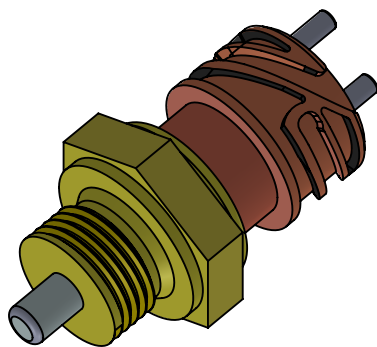

**Technical data/ Datos técnicos:**

According to/ En referencia a:	4788641031
Rest position / Estado de reposo:	Normally closed/ Normalmente cerrado
Operating temperature range/Rango de temperatura:	-40°C a/to 80°C
Weight/ Peso	56 gr

Modification	4				Drawn	
	3				13/07/20 S.F.	
	2				Checked	
	1				13/07/20 E.L.	
	nº	Modified	Date	Reason	General Tolerance	Assembly
Comments					ISO 2768 c-K	Part name
					Material	ID. Reference
					-	Scale: 1/1
					-	Review: 0