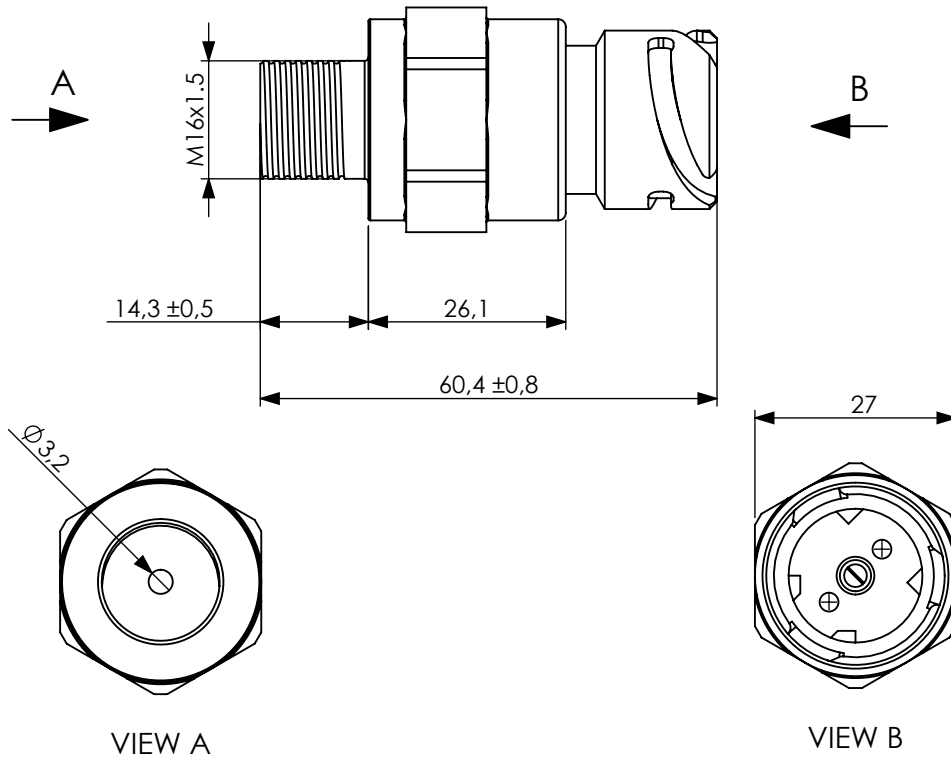

Technical data/ Datos técnicos

According to/ En referencia a:	20382510
Operating pressure range/Rango de presión:	0 - 10 bar
Operating temperature range/Rango de temperatura:	-40°C a/to 80°C
Switching pressure / Presión de conmutación:	7,5 ± 0,8 bar
Weight/ Peso:	103 gr

Modification

4					Drawn
3					09/07/20 S.F.
2					Checked
1					09/07/20 E.L.

cojali

nº	Modified	Date	Reason	General Tolerance
				ISO 2768 c-K
				-

Assembly	-
Part name	Pressure switch/Sensor de presión
ID. Reference	2260427
Scale: 1/1	
Review: 0	