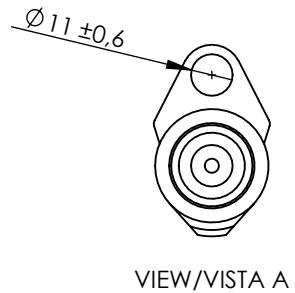

**Technical data/ Datos técnicos:**

According to/ En referencia a:	5001856032
Operating temperature range/ Rango de temperatura:	-40°C a/to 80°C
Weight/Peso:	170 gr

PIN 1	+5V
PIN 2	SIGNAL/SEÑAL
PIN 3	GND/MASA

F	Modification	4				Drawn		F
		3				03/08/20 S.F.		
		2				Checked		
		1				03/08/20 E.L.		
		nº	Modified	Date	Reason	General Tolerance		
Comments					ISO 2768 c-K	Part name	Wear sensor/Sensor de desgaste	
					Material	ID. Reference	2260459	
					-	Scale: 1/2		Sheet 1/1
					-	Review: 0		