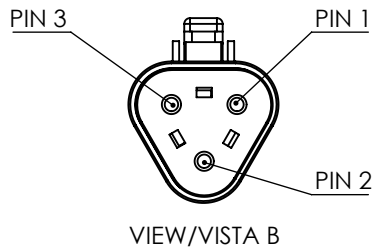

**Technical data/ Datos técnicos:**

According to/ En referencia a:	5001856032
Operating temperature range/ Rango de temperatura:	-40°C a/to 80°C
Weight/Peso:	170 gr

PIN 1	+5V
PIN 2	SIGNAL/SEÑAL
PIN 3	GND/MASA

F	Modification	4				Drawn		F
		3				03/08/20 S.F.		
		2				Checked		
		1				03/08/20 E.L.		
		nº	Modified	Date	Reason	General Tolerance		
Comments					ISO 2768 c-K	Part name	Wear sensor/Sensor de desgaste	
					Material	ID. Reference	2260459	
					-	Scale: 1/2		Sheet 1/1
					-	Review: 0		