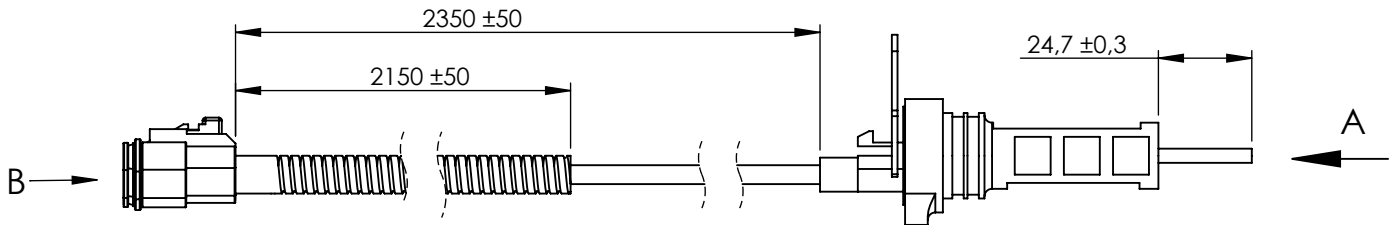

**Technical data/ Datos técnicos:**

According to/ En referencia a:	5001856032
Operating temperature range/ Rango de temperatura:	-40°C a/to 80°C
Weight/Peso:	170 gr

PIN 1	+5V
PIN 2	SIGNAL/SEÑAL
PIN 3	GND/MASA

F	Modification	4				Drawn		F
		3				03/08/20 S.F.		
		2				Checked		
		1				03/08/20 E.L.		
		nº	Modified	Date	Reason	General Tolerance		
Comments					ISO 2768 c-K	Part name	Wear sensor/Sensor de desgaste	
					Material	ID. Reference	2260459	
					-	Scale: 1/2		Sheet 1/1
					-	Review: 0		