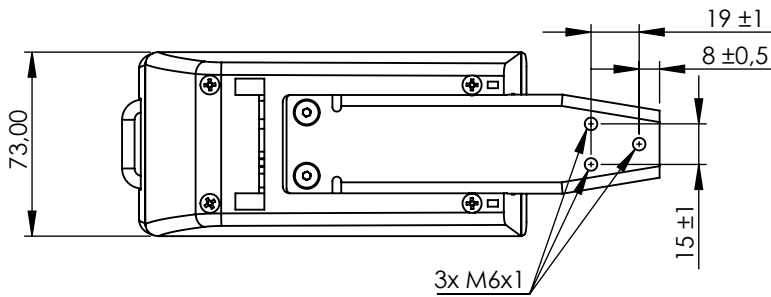

Technical data/ Datos técnicos:

According to/ En referencia a:	9432601509
Operating temperature range/ Rango de temperatura:	-40°C a/to 80°C
Weight/Peso:	729 gr

DETAIL/DETALLE A

Modification	4				Drawn	
	3				28/07/05 V.Parrilla	
	2				Checked	
	1				28/07/05 V.Parrilla	
	nº	Modified	Date	Reason	General Tolerance	Assembly
Comments					ISO 2768 c-K	Part name
					Material	ID. Reference
					-	Scale: 1/3
					-	Review: 0