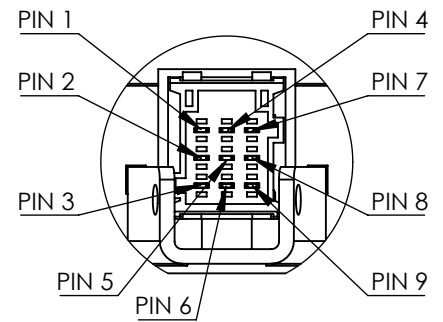

Technical data/ Datos técnicos:

According to/ En referencia a:	9432601509
Operating temperature range/ Rango de temperatura:	-40°C a/to 80°C
Weight/Peso:	729 gr

DETAIL/DETALLE A

Modification	4				Drawn	
	3				28/07/05 V.Parrilla	
	2				Checked	
	1				28/07/05 V.Parrilla	
	nº	Modified	Date	Reason	General Tolerance	Assembly
Comments					ISO 2768 c-K	Part name
					Material	ID. Reference
					-	Scale: 1/3
					-	Review: 0

Automatic gearshift/
Palanca de cambio automática

2260629

Sheet
1/1