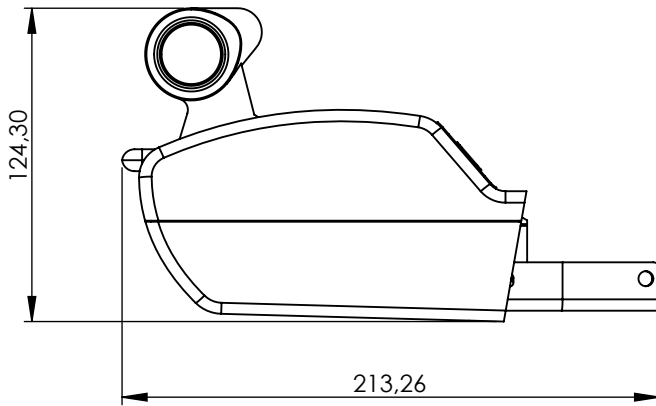

Technical data/ Datos técnicos:

According to/ En referencia a:	9432601509
Operating temperature range/ Rango de temperatura:	-40°C a/to 80°C
Weight/Peso:	729 gr

DETAIL/DETALLE A

Modification	4				Drawn	
	3				28/07/05 V.Parrilla	
	2				Checked	
	1				28/07/05 V.Parrilla	
	nº	Modified	Date	Reason	General Tolerance	Assembly
Comments					ISO 2768 c-K	Part name
					Material	ID. Reference
					-	Scale: 1/3
					-	Review: 0

Automatic gearshift/
Palanca de cambio automática

2260629

Sheet
1/1