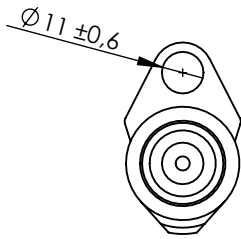

Technical data/ Datos técnicos:

According to/ En referencia a:	20928552
Operating temperature range/ Rango de temperatura:	-40°C a/to 80°C
Weight/Peso:	122,2 gr

PIN 1	+5V
PIN 2	SIGNAL/SEÑAL
PIN 3	GND/MASA

VIEW/VISTA A

VIEW/VISTA B

Modification	4				Drawn			
	3				03/08/20 S.F.			
	2				Checked			
	1				03/08/20 E.L.			
	nº	Modified	Date	Reason	General Tolerance	Assembly		
Comments					ISO 2768 c-K	Part name	Wear sensor/Sensor de desgaste	
					Material	ID. Reference	2260817	
					-	Scale: 1/2		Sheet 1/1
					-	Review: 0		