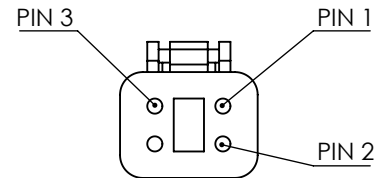

Technical data/ Datos técnicos:

According to/ En referencia a:	20928552
Operating temperature range/ Rango de temperatura:	-40°C a/to 80°C
Weight/Peso:	122,2 gr

PIN 1	+5V
PIN 2	SIGNAL/SEÑAL
PIN 3	GND/MASA

VIEW/VISTA A

VIEW/VISTA B

Modification	4				Drawn			
	3				03/08/20 S.F.			
	2				Checked			
	1				03/08/20 E.L.			
	nº	Modified	Date	Reason	General Tolerance	Assembly		
Comments					ISO 2768 c-K	Part name	Wear sensor/Sensor de desgaste	
					Material	ID. Reference	2260817	
					-	Scale: 1/2		Sheet 1/1
					-	Review: 0		