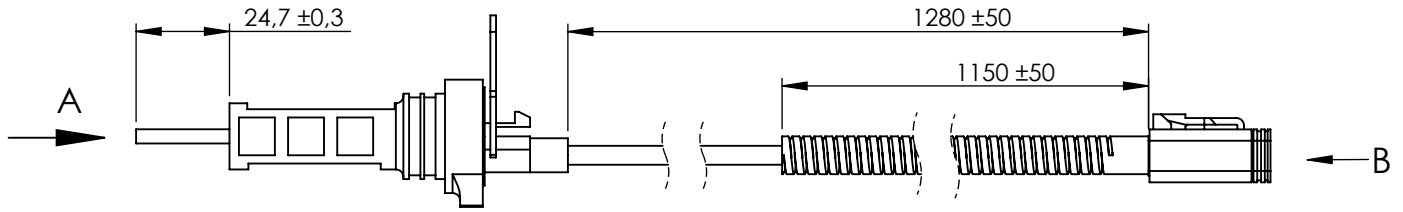

Technical data/ Datos técnicos:

According to/ En referencia a:	20928552
Operating temperature range/ Rango de temperatura:	-40°C a/to 80°C
Weight/Peso:	122,2 gr

PIN 1	+5V
PIN 2	SIGNAL/SEÑAL
PIN 3	GND/MASA

VIEW/VISTA A

VIEW/VISTA B

Modification	4				Drawn			
	3				03/08/20 S.F.			
	2				Checked			
	1				03/08/20 E.L.			
	nº	Modified	Date	Reason	General Tolerance	Assembly		
Comments					ISO 2768 c-K	Part name	Wear sensor/Sensor de desgaste	
					Material	ID. Reference	2260817	
					-	Scale: 1/2		Sheet 1/1
					-	Review: 0		