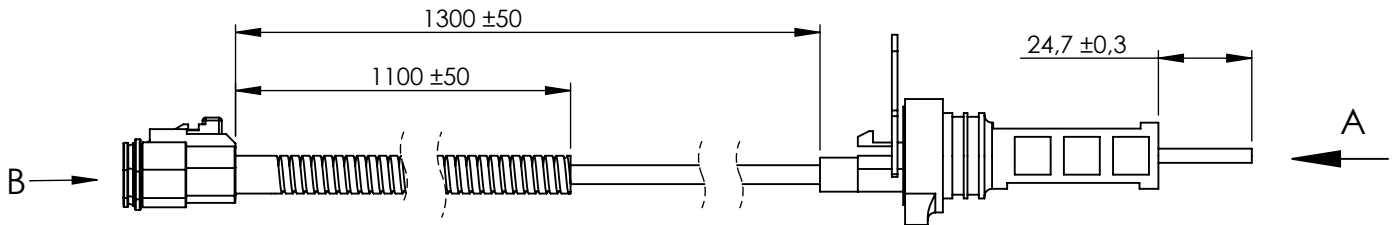

Technical data/ Datos técnicos:

According to/ En referencia a:	20928553
Operating temperature range/ Rango de temperatura:	-40°C a/to 80°C
Weight/Peso:	121 gr

PIN 1	+5V
PIN 2	SIGNAL/SEÑAL
PIN 3	GND/MASA

F	Modification	4				Drawn		F
		3				03/08/20 S.F.		
		2				Checked		
		1				03/08/20 E.L.		
	nº	Modified	Date	Reason	General Tolerance	Assembly		
Comments					ISO 2768 c-K	Part name	Wear sensor/Sensor de desgaste	
					Material	ID. Reference	2260818	
					-	Scale: 1/2		Sheet 1/1
					-	Review: 0		