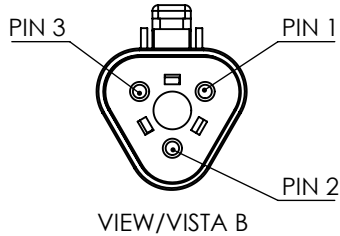

Technical data/ Datos técnicos:

According to/ En referencia a:	20928553
Operating temperature range/ Rango de temperatura:	-40°C a/to 80°C
Weight/Peso:	121 gr

PIN 1	+5V
PIN 2	SIGNAL/SEÑAL
PIN 3	GND/MASA

F	Modification	4				Drawn		F
		3				03/08/20 S.F.		
		2				Checked		
		1				03/08/20 E.L.		
	nº	Modified	Date	Reason	General Tolerance	Assembly		
Comments					ISO 2768 c-K	Part name	Wear sensor/Sensor de desgaste	
					Material	ID. Reference	2260818	
					-	Scale: 1/2		Sheet 1/1
					-	Review: 0		