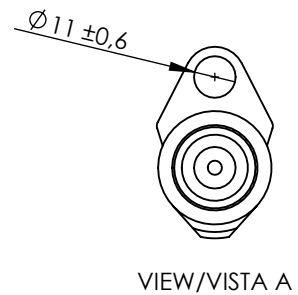

Technical data/ Datos técnicos:

According to/ En referencia a:	20928553
Operating temperature range/ Rango de temperatura:	-40°C a/to 80°C
Weight/Peso:	121 gr

PIN 1	+5V
PIN 2	SIGNAL/SEÑAL
PIN 3	GND/MASA

F	Modification	4				Drawn		F
		3				03/08/20 S.F.		
		2				Checked		
		1				03/08/20 E.L.		
	nº	Modified	Date	Reason	General Tolerance	Assembly		
Comments					ISO 2768 c-K	Part name	Wear sensor/Sensor de desgaste	
					Material	ID. Reference	2260818	
					-	Scale: 1/2		Sheet 1/1
					-	Review: 0		