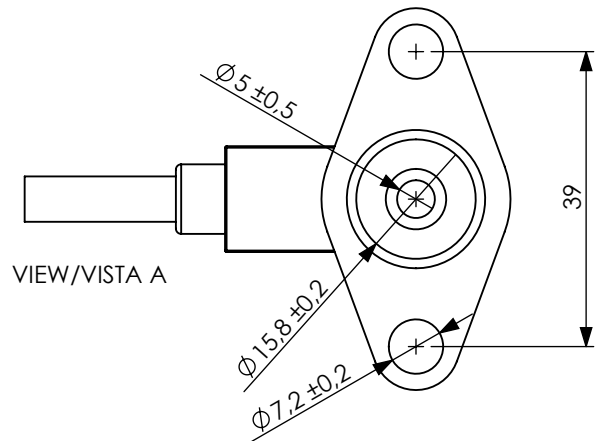

**Technical data/ Datos técnicos:**

According to/ En referencia a:	1881331
Operating temperature range/ Rango de temperatura:	-40°C a/to 80°C
Weight/Peso:	129,4 gr

INCLUDED/INCLUIDO

F	Modification	4				Drawn		
		3				24/07/20 S.F.		
		2				Checked		
		1				24/07/20 E.L.		
		nº	Modified	Date	Reason	General Tolerance		Assembly
Comments					ISO 2768 c-K	Part name	Temperature sensor/Sensor de temperatura	
					Material	ID. Reference	2260876	
					-	Scale: 1/2		Sheet 1/1
					-	Review: 0		