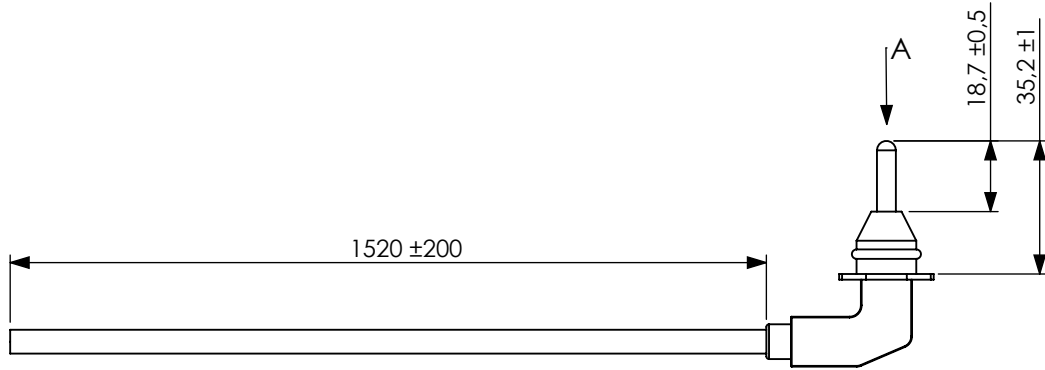

**Technical data/ Datos técnicos:**

According to/ En referencia a:	1881331
Operating temperature range/ Rango de temperatura:	-40°C a/to 80°C
Weight/Peso:	129,4 gr

INCLUDED/INCLUIDO

F	Modification	4				Drawn		
		3				24/07/20 S.F.		
		2				Checked		
		1				24/07/20 E.L.		
		nº	Modified	Date	Reason	General Tolerance		Assembly
Comments					ISO 2768 c-K	Part name	Temperature sensor/Sensor de temperatura	
					Material	ID. Reference	2260876	
					-	Scale: 1/2		Sheet 1/1
					-	Review: 0		