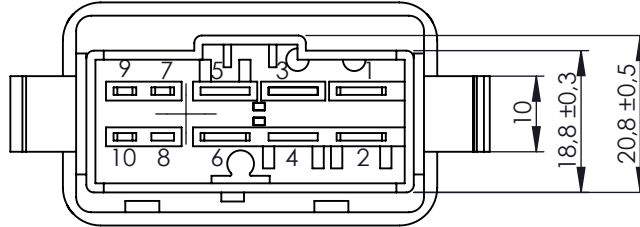

Datos técnicos/ Technical data:

According to/ En referencia a:	8157750
Operating temperature range/ Rango de temperatura:	-40°C a/to 80°C
Weight/ Peso:	40,5 gr

Modification	4				Drawn			
	3				14/07/20 S.F.			
	2				Checked			
	1				14/07/20 E.L.			
	nº	Modified	Date	Reason	General Tolerance	Assembly		
Comments					ISO 2768 c-K	Part name	Switch/Interruptor	
					Material	ID. Reference	2260236	
					-	Scale: 1/1		Sheet 1/1
					-	Review: 0		