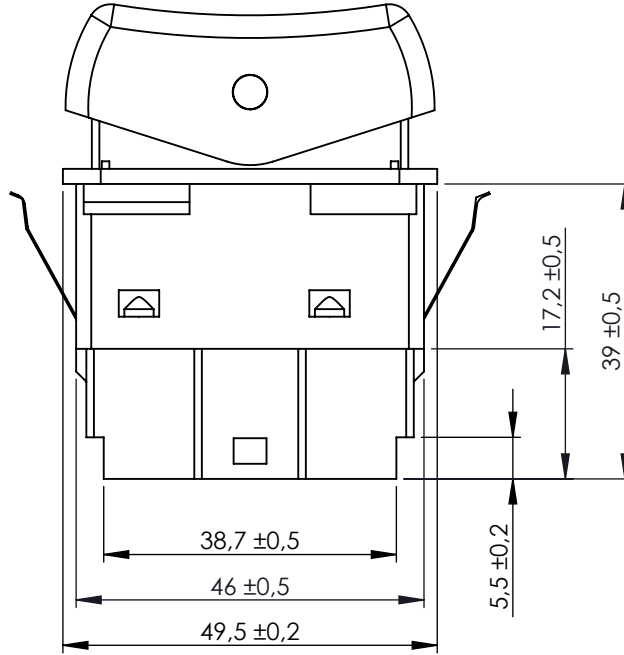

Datos técnicos/ Technical data:

According to/ En referencia a:	8157750
Operating temperature range/ Rango de temperatura:	-40°C a/to 80°C
Weight/ Peso:	40,5 gr

Modification	4				Drawn			
	3				14/07/20 S.F.			
	2				Checked			
	1				14/07/20 E.L.			
	nº	Modified	Date	Reason	General Tolerance	Assembly		
Comments					ISO 2768 c-K	Part name	Switch/Interruptor	
					Material	ID. Reference	2260236	
					-	Scale: 1/1		Sheet 1/1
					-	Review: 0		