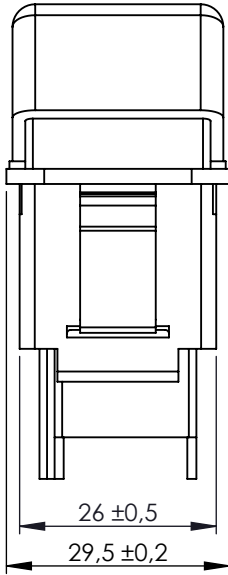

Datos técnicos/ Technical data:

According to/ En referencia a:	8157750
Operating temperature range/ Rango de temperatura:	-40°C a/to 80°C
Weight/ Peso:	40,5 gr

Modification	4				Drawn			
	3				14/07/20 S.F.			
	2				Checked			
	1				14/07/20 E.L.			
	nº	Modified	Date	Reason	General Tolerance	Assembly		
Comments					ISO 2768 c-K	Part name	Switch/Interruptor	
					Material	ID. Reference	2260236	
					-	Scale: 1/1		Sheet 1/1
					-	Review: 0		