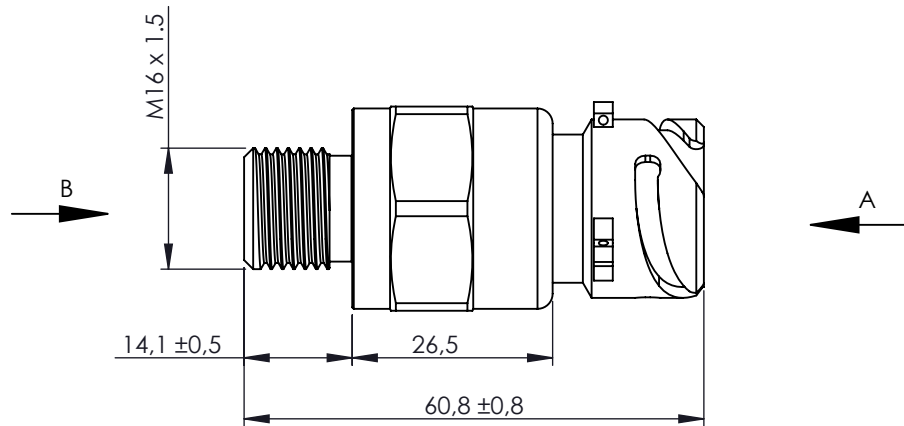

Technical data/ Datos técnicos:

According to/ En referencia a:	20382513
Measuring range/ Campo de medida:	0 - 7 bar
Operating temperature range/Rango de temperatura:	-40°C a/to 80°C
Switching pressure/ Presión de conmutación:	6.4 -0.7 bar (5.7 - 6.4 bar)
Weight/ Peso:	105 gr

VIEW/VISTA B

VIEW/VISTA A

Modification	4				Drawn			
	3				08/07/20 S.F.			
	2				Checked			
	1				08/07/20 E.L.			
	nº	Modified	Date	Reason	General Tolerance	Assembly		
Comments					ISO 2768 c-K	Part name	Pressure switch/Sensor de presión	
					Material	ID. Reference	2260449	
					-	Scale: 1/1		Sheet 1/1
					-	Review: 0		