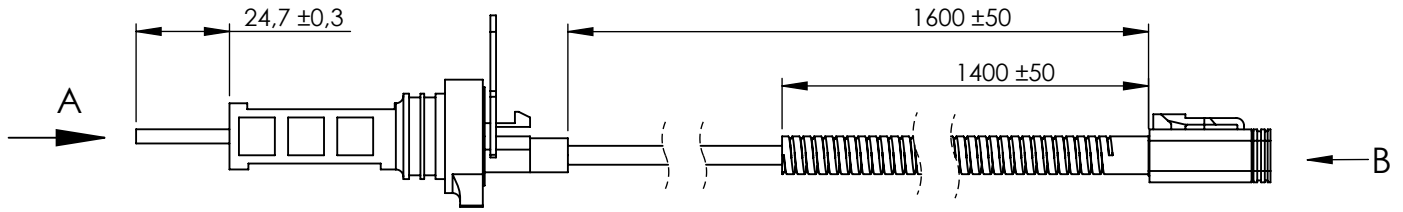

Technical data/ Datos técnicos:

According to/ En referencia a:	7420928550
Operating temperature range/ Rango de temperatura:	-40°C a/to 80°C
Weight/Peso:	138 gr

PIN 1	+5V
PIN 2	SIGNAL/SEÑAL
PIN 3	GND/MASA

VIEW/VISTA A

VIEW/VISTA B

Modification	4				Drawn		
	3				03/08/20 S.F.		
	2				Checked		
	1				03/08/20 E.L.		
	nº	Modified	Date	Reason	General Tolerance	Assembly	
Comments					ISO 2768 c-K	Part name	Wear sensor/Sensor de desgaste
					Material	ID. Reference	2260557
					-	Scale: 1/2	
					-	Review: 0	