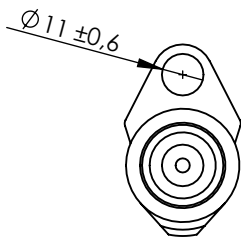

Technical data/ Datos técnicos:

According to/ En referencia a:	7420928550
Operating temperature range/ Rango de temperatura:	-40°C a/to 80°C
Weight/Peso:	138 gr

PIN 1	+5V
PIN 2	SIGNAL/SEÑAL
PIN 3	GND/MASA

VIEW/VISTA A

VIEW/VISTA B

Modification	4				Drawn		
	3				03/08/20 S.F.		
	2				Checked		
	1				03/08/20 E.L.		
	nº	Modified	Date	Reason	General Tolerance	Assembly	
Comments					ISO 2768 c-K	Part name	Wear sensor/Sensor de desgaste
					Material	ID. Reference	2260557
					-	Scale: 1/2	
					-	Review: 0	