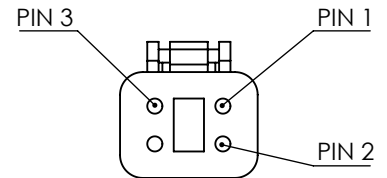

Technical data/ Datos técnicos:

According to/ En referencia a:	7420928550
Operating temperature range/ Rango de temperatura:	-40°C a/to 80°C
Weight/Peso:	138 gr

PIN 1	+5V
PIN 2	SIGNAL/SEÑAL
PIN 3	GND/MASA

VIEW/VISTA A

VIEW/VISTA B

Modification	4				Drawn		
	3				03/08/20 S.F.		
	2				Checked		
	1				03/08/20 E.L.		
	nº	Modified	Date	Reason	General Tolerance	Assembly	
Comments					ISO 2768 c-K	Part name	Wear sensor/Sensor de desgaste
					Material	ID. Reference	2260557
					-	Scale: 1/2	
					-	Review: 0	