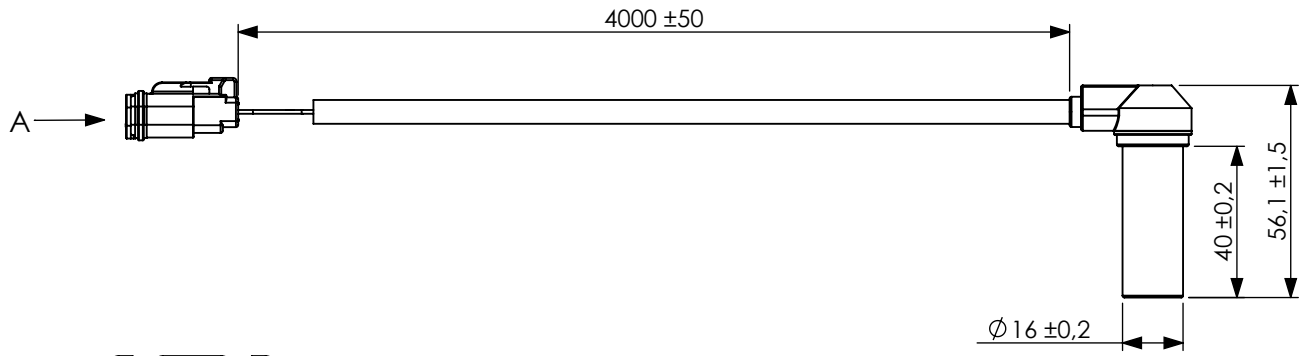

1 2 3 4

A

Technical data/ Datos técnicos:

According to/ En referencia a:	4410359352
Operating temperature range/ Rango de temperatura:	-40°C a/to 80°C
Weight/Peso:	223,6 gr

A

B

B

C

VIEW/VISTA A

C

D

INCLUDED/INCLUIDO

D

E

E

Modification	4				Drawn	
	3				16/07/20 S.F.	
	2				Checked	
	1				16/07/20 E.L.	
	nº	Modified	Date	Reason	General Tolerance	Assembly
Comments					ISO 2768 c-K	Part name
					Material	ID. Reference
					-	Scale: 1/2
					-	Review: 0