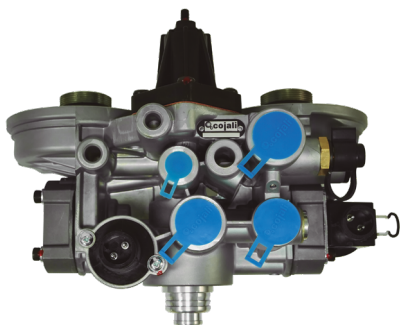

AIR DRYER / SECADOR DE AIRE / DESSICCATEUR D'AIR /
ESSICCATORE DELL'ARIA / LUFTTROCKNER / ОСУШИТЕЛЬ
ВОЗДУХА

COJALI REF.: **2210677**

OEM: 4324330020

AD. WABCO