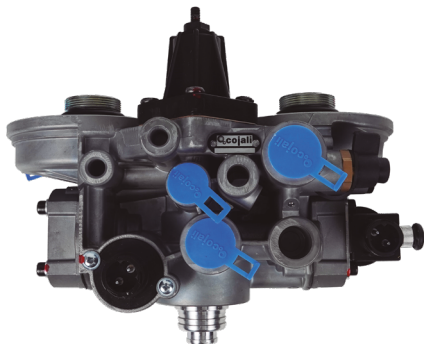

3 WAYS VALVE / VÁLVULA 3 VÍAS / VALVE 3 VOIES / VALVOLA 3 / 3 WEGEVENTIL / МАГИСТРАЛЬНЫЙ КЛАПАН 3-ХОДОВОЙ

COJALI REF.: **2313028**

OEM: K022182N00

AD. KNORR-BREMSE

RELAY VALVE / VÁLVULA RELÉ / VALVE RELAIS / VALVOLA RELÈ / RELAISVENTIL / УСКОРИТЕЛЬНЫЙ КЛАПАН

FOOT BRAKE VALVE / VÁLVULA DE FRENO DE PIE / VALVE DE FREIN À PIED / VALVOLA DEL FRENO A PEDALE / FUSSBREMSVENTIL MOTORWAGEN / ГЛАВНЫЙ ТОРМОЗНОЙ КРАН

COJALI REF.: **2212849**

OEM: 4614945322

AD. WABCO

SEAT CONTROL VALVE / VÁLVULA DE CONTROL DE ASIENTO / VALVE DE CONTRÔLE DU SIÈGE / VALVOLA DI CONTROLLO DEL SEDILE / SITZREPARATUR-KIT / КЛАПАН УПРАВЛЕНИЯ СИДЕНЬЕМ