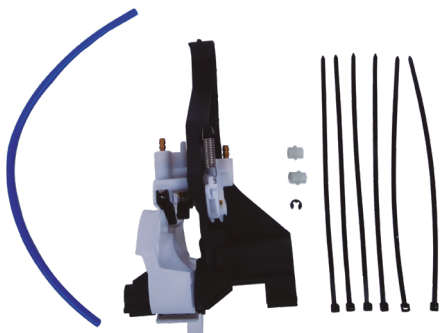

SEAT CONTROL VALVE / VÁLVULA DE CONTROL DE ASIENTO / VALVE DE CONTRÔLE DU SIÈGE / VALVOLA DI CONTROLLO DEL SEDILE / SITZREPARATUR-KIT / КЛАПАН УПРАВЛЕНИЯ СИДЕНЬЕМ

COJALI REF.: **2814007**

OEM: 81623986092

AD. MAN