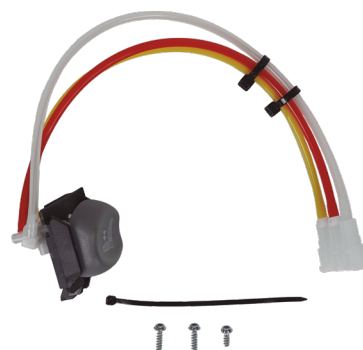

COJALI REF.: **2260703**

OEM: 1449591

AD. DAF

SEAT REGULATION CONTROL / MANDO DE REGULACIÓN DEL ASIENTO / COMMANDE DE REGLAGE DU SIÈGE / COMANDO REGOLAZIONE DEL SEDILE / STEUERUNG SITZEINSTELLUNG / ПЕРЕКЛЮЧАТЕЛЬ РЕГУЛИРОВКИ УРОВНЯ СИДЕНИЯ

COJALI REF.: **2814015**

OEM: 81623406127

AD. MAN

SEAT REGULATION CONTROL / MANDO DE REGULACIÓN DEL ASIENTO / COMMANDE DE REGLAGE DU SIEGE / COMANDO REGOLAZIONE DEL SEDILE / STEUERUNG SITZEINSTELLUNG / ПЕРЕКЛЮЧАТЕЛЬ РЕГУЛИРОВКИ УРОВНЯ СИДЕНИЯ