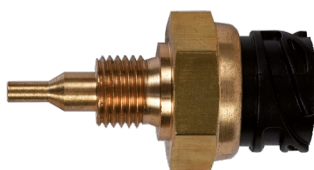

COJALI REF.: **2324828**

OEM: DPM94DDK

AD. KNORR-BREMSE

HANDBRAKE VALVE / VÁLVULA DE FRENO DE MANO /
VALVE DE FREIN À MAIN / VALVOLA DEL FRENO A MANO /
HANDBREMSVENTIL / КРАН СТОЯНОЧНОГО ТОРМОЗА

COJALI REF.: **2324827**

OEM: DPM94DS

AD. KNORR-BREMSE

DRAIN VALVE / VÁLVULA PURGA / VALVE DE PURGE /
FILTRO ARIA / DRUCKLUFTREINIGER / КРАН СБРОСА
КОНДЕНСАТА

COJALI REF.: **2808001**

OEM: 1515098

AD. SCANIA

FUEL LEVEL SENSOR / SENSOR DE NIVEL DE COMBUSTIBLE /
CAPTEUR DE NIVEAU DE CARBURANT / SENSORE DI LIVELLO
DEL COMBUSTIBILE / KRAFTSTOFFSTANDSENSOR / ДАТЧИК
УРОВНЯ ТОПЛИВА

FUEL LEVEL SENSOR / SENSOR DE NIVEL DE COMBUSTIBLE / CAPTEUR DE NIVEAU DE CARBURANT / SENSORE DI LIVELLO DEL COMBUSTIBILE / KRAFTSTOFFSTANDSENSOR / ДАТЧИК УРОВНЯ ТОПЛИВА

COJALI REF.: **2262871**

OEM: 0095423218