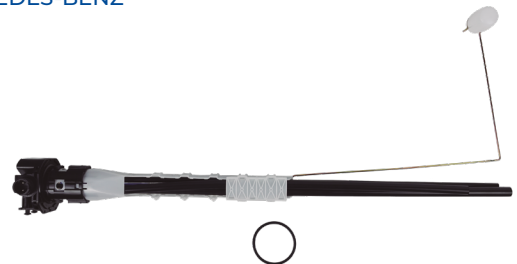

TEMPERATURE SENSOR / SENSOR DE TEMPERATURA / CAPTEUR DE TEMPÉRATURE / SENSORE DI TEMPERATURA / TEMPERATURSENSOR / ДАТЧИК ТЕМПЕРАТУРЫ

COJALI REF.: **2262730**

OEM: 0015405217

AD. MERCEDES-BENZ

FUEL LEVEL SENSOR / SENSOR DE NIVEL DE COMBUSTIBLE / CAPTEUR DE NIVEAU DE CARBURANT / SENSORE DI LIVELLO DEL COMBUSTIBILE / KRAFTSTOFFSTANDSENSOR / ДАТЧИК УРОВНЯ ТОПЛИВА

COJALI REF.: **2262871**

OEM: 0095423218

AD. MERCEDES-BENZ