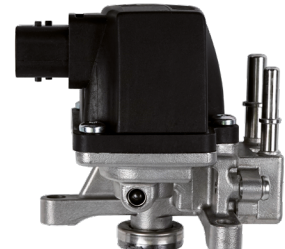

COJALI REF.: **2324828**

OEM: DPM94DDK

AD. KNORR-BREMSE

HANDBRAKE VALVE / VÁLVULA DE FRENO DE MANO /
VALVE DE FREIN À MAIN / VALVOLA DEL FRENO A MANO /
HANDBREMSVENTIL / КРАН СТОЯНОЧНОГО ТОРМОЗА

COJALI REF.: **2324827**

COJALI REF.: **2265028**

OEM: 2722701

AD. SCANIA

FUEL LEVEL SENSOR / SENSOR DE NIVEL DE COMBUSTIBLE /
CAPTEUR DE NIVEAU DE CARBURANT / SENSORE DI LIVELLO
DEL COMBUSTIBILE / KRAFTSTOFFSTANDSENSOR / ДАТЧИК
УРОВНЯ ТОПЛИВА