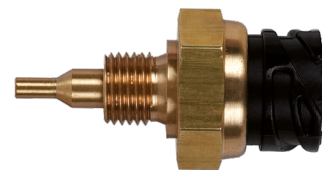

COJALI REF.: **2324828**

OEM: DPM94DDK

AD. KNORR-BREMSE

HANDBRAKE VALVE / VÁLVULA DE FRENO DE MANO /
VALVE DE FREIN À MAIN / VALVOLA DEL FRENO A MANO /
HANDBREMSVENTIL / КРАН СТОЯНОЧНОГО ТОРМОЗА

COJALI REF.: **2324827**

OEM: DPM94DS

AD. KNORR-BREMSE

DRAIN VALVE / VÁLVULA PURGA / VALVE DE PURGE /
FILTRO ARIA / DRUCKLUFTREINIGER / КРАН СБРОСА
КОНДЕНСАТА

COJALI REF.: **2808001**

OEM: 1515098

AD. SCANIA

FUEL LEVEL SENSOR / SENSOR DE NIVEL DE COMBUSTIBLE /
CAPTEUR DE NIVEAU DE CARBURANT / SENSORE DI LIVELLO
DEL COMBUSTIBILE / KRAFTSTOFFSTANDSENSOR / ДАТЧИК
УРОВНЯ ТОПЛИВА

COJALI REF.: **2265028**

OEM: 2722701

AD. SCANIA

FUEL LEVEL SENSOR / SENSOR DE NIVEL DE COMBUSTIBLE /
CAPTEUR DE NIVEAU DE CARBURANT / SENSORE DI LIVELLO
DEL COMBUSTIBILE / KRAFTSTOFFSTANDSENSOR / ДАТЧИК
УРОВНЯ ТОПЛИВА

OEM: 81274210267

AD. MAN

RPM SENSOR / SENSOR DE REVOLUCIONES / CAPTEUR DE TOURS / SENSORE DI GIRI / DREHZAHLSENSOR / ДАТЧИК ЧАСТОТЫ ВРАЩЕНИЯ

COJALI REF.: **2262573**

OEM: 8141475

AD. VOLVO

SPARE PART / SENSOR DE NIVEL DE COMBUSTIBLE / PIÈCE DE RECHANGE / SPARE PART / ERSATZTEIL / ЗАПАСНАЯ ЧАСТЬ