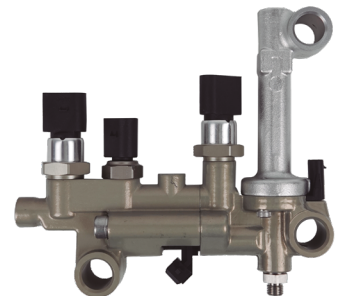

UREA METERING DEVICE / DISPOSITIVO DE MEDICIÓN DE UREA / DISPOSITIF DE MESURE D'URÉE / DISPOSITIVO PER MISURARE L'UREA / HARNSTOFF-MESSGERÄT / УСТРОЙСТВО ДОЗИРОВАНИЯ МОЧЕВИНЫ

COJALI REF.: **2265025**

OEM: 0001404139

AD. MERCEDES-BENZ