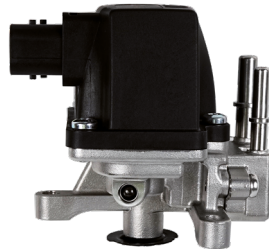

UREA DOSING MODULE / MÓDULO DE DOSIFICACIÓN
DE UREA / MODULE DE DOSAGE D'URÉE / MODULO DI
DOSAGGIO DELL'UREA / HARNSTOFF-DOSIERMODUL /
МОДУЛЬ ДОЗИРОВАНИЯ МОЧЕВИНЫ

COJALI REF.: **2265026**

OEM: 0001405439

AD. MERCEDES-BENZ