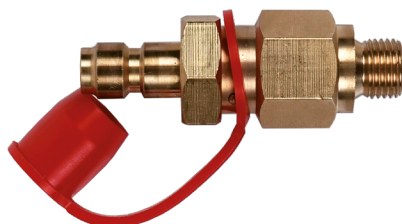

COJALI REF.: **2324828**

OEM: DPM94DDK

AD. KNORR-BREMSE

HANDBRAKE VALVE / VÁLVULA DE FRENO DE MANO /
VALVE DE FREIN À MAIN / VALVOLA DEL FRENO A MANO /
HANDBREMSVENTIL / КРАН СТОЯНОЧНОГО ТОРМОЗА

COJALI REF.: **2324827**

OEM: DPM94DS

AD. KNORR-BREMSE

DRAIN VALVE / VÁLVULA PURGA / VALVE DE PURGE /
FILTRO ARIA / DRUCKLUFTREINIGER / КРАН СБРОСА
КОНДЕНСАТА

COJALI REF.: **2808001**

OEM: 1515098

AD. SCANIA

FUEL LEVEL SENSOR / SENSOR DE NIVEL DE COMBUSTIBLE /
CAPTEUR DE NIVEAU DE CARBURANT / SENSORE DI LIVELLO
DEL COMBUSTIBILE / KRAFTSTOFFSTANDSENSOR / ДАТЧИК
УРОВНЯ ТОПЛИВА

COJALI REF.: **2265028**

OEM: 2722701

AD. SCANIA

FUEL LEVEL SENSOR / SENSOR DE NIVEL DE COMBUSTIBLE /
CAPTEUR DE NIVEAU DE CARBURANT / SENSORE DI LIVELLO
DEL COMBUSTIBILE / KRAFTSTOFFSTANDSENSOR / ДАТЧИК
УРОВНЯ ТОПЛИВА