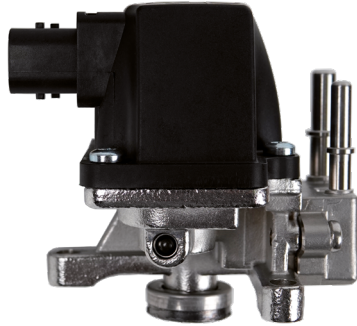

NEW PRODUCTS
NUEVOS PRODUCTOS

HANDBRAKE VALVE / VÁLVULA DE FRENO DE MANO /
VALVE DE FREIN À MAIN / VALVOLA DEL FRENO A MANO /
HANDBREMSVENTIL / КРАН СТОЯНОЧНОГО ТОРМОЗА

COJALI REF.: **2324825**

OEM: DPM94DYK

AD. KNORR-BREMSE

FUEL PUMP / BOMBA DE COMBUSTIBLE / POMPE
À CARBURANT / POMPA DEL COMBUSTIBILE /
KRAFTSTOFFPUMPE / ТОПЛИВНЫЙ НАСОС

COJALI REF.: **2840017**

OEM: 2543515

AD: SCANIA

UREA DOSING MODULE / MÓDULO DE DOSIFICACIÓN DE UREA / MODULE DE DOSAGE D'URÉE / MODULO DI DOSAGGIO DELL'UREA / HARNSTOFF-DOSIERMODUL / МОДУЛЬ ДОЗИРОВАНИЯ МОЧЕВИНЫ

COJALI REF.: **2265027**

OEM: 51154036020

AD. MAN

TPMS SENSOR ASSEMBLY KIT / KIT DE MONTAJE SENSOR TPMS / KIT DE MONTAGE CAPTEUR TPMS / KIT DI MONTAGGIO SENSORE TPMS / MONTAGESATZ FÜR TPMS-SENSOREN / НАБОР ДЛЯ СБОРКИ ДАТЧИКОВ TPMS