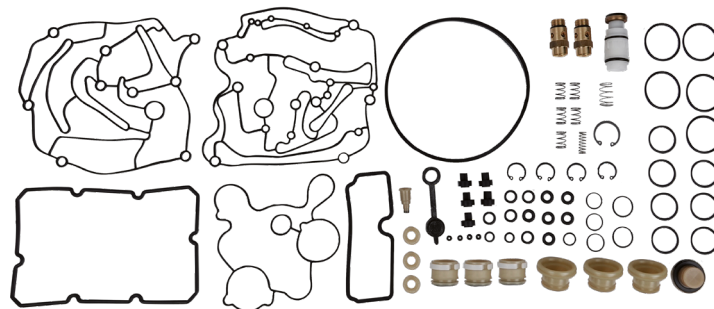

VALVE REPAIR KIT / KIT DE REPARACIÓN DE VÁLVULA / KIT DE RÉPARATION DE VALVE / KIT DI RIPARAZIONE DELLA VALVOLA / VENTIL-REPARATURKIT / P/К ПНЕВМАТИЧЕСКОГО КРАНА

COJALI REF.: **6016063**

OEM: -

AD. HALDEX