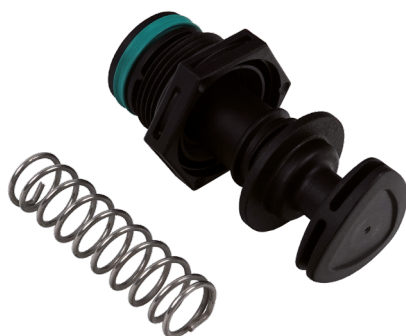

NEW PRODUCTS
NUEVOS PRODUCTOS

HANDBRAKE VALVE / VÁLVULA DE FRENO DE MANO /
VALVE DE FREIN À MAIN / VALVOLA DEL FRENO A MANO /
HANDBREMSVENTIL / КРАН СТОЯНОЧНОГО ТОРМОЗА

COJALI REF.: **2324825**

OEM: DPM94DYK

AD. KNORR-BREMSE

FUEL PUMP / BOMBA DE COMBUSTIBLE / POMPE
À CARBURANT / POMPA DEL COMBUSTIBILE /
KRAFTSTOFFPUMPE / ТОПЛИВНЫЙ НАСОС

COJALI REF.: **2840017**

OEM: 2543515

AD: SCANIA

UREA DOSING MODULE / MÓDULO DE DOSIFICACIÓN DE UREA / MODULE DE DOSAGE D'URÉE / MODULO DI DOSAGGIO DELL'UREA / HARNSTOFF-DOSIERMODUL / МОДУЛЬ ДОЗИРОВАНИЯ МОЧЕВИНЫ

COJALI REF.: **2265027**

OEM: 51154036020

AD. MAN

TPMS SENSOR ASSEMBLY KIT / KIT DE MONTAJE SENSOR TPMS / KIT DE MONTAGE CAPTEUR TPMS / KIT DI MONTAGGIO SENSORE TPMS / MONTAGESATZ FÜR TPMS-SENSOREN / НАБОР ДЛЯ СБОРКИ ДАТЧИКОВ TPMS