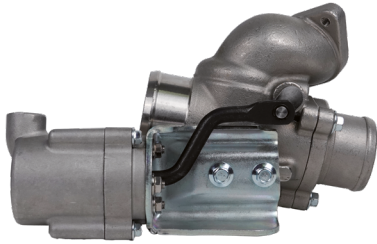

EGR BYPASS CONTROL VALVE / VÁLVULA DE CONTROL DE DERIVACIÓN EGR / VALVE DE CONTRÔLE DE DÉRIVATION EGR / VALVOLA DI CONTROLLO DELLA DERIVAZIONE EGR / REGELVENTIL AGR-BYPASS / ПЕРЕПУСКНОЙ КЛАПАН УПРАВЛЕНИЯ EGR

COJALI REF.: **2265006**

OEM: 2071162

AD. SCANIA