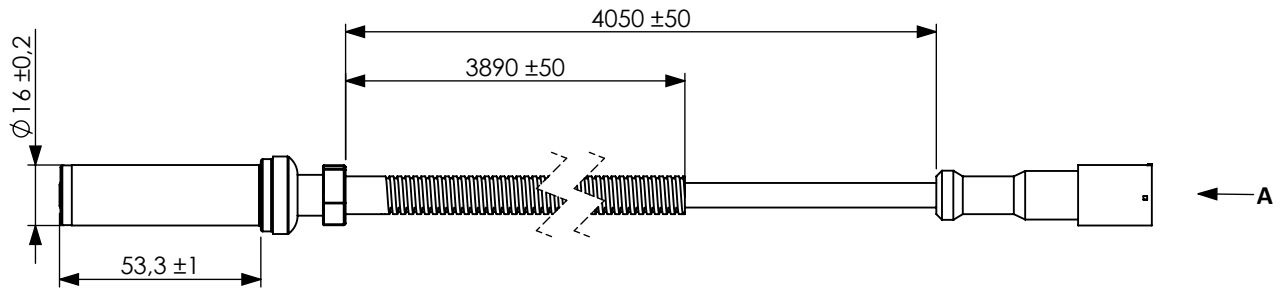

Technical data/ Datos técnicos:

According to/ En referencia a:	4410359272
Operating temperature range/ Rango de temperatura:	-40°C a/to 80°C
Weight/Peso:	231 gr

VIEW/VISTA A

INCLUDED/INCLUIDO

F	Modification	4				Drawn	
		3				14/07/20 S.F.	
		2				Checked	
		1				14/07/20 E.L.	
		nº	Modified	Date	Reason	General Tolerance	
Comments					ISO 2768 c-K	Part name	ABS sensor/Sensor ABS
					Material	ID. Reference	2260036
					-	Scale: 1/2	
					-	Review: 0	