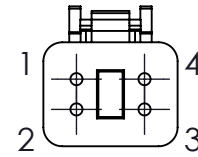

1

2

3

4

A

Technical data/ Datos técnicos:

According to/ En referencia a:	1881260
Weight/ Peso:	124,5 gr
Operating temperature range / Rango de temperatura:	-40°C a/to 80°C
Operating pressure range / Rango de presión:	0-1,2 bar

PIN 1	+24 V
PIN 2	GND/MASA
PIN 3	PRESSURE SIGNAL/ SEÑAL DE PRESIÓN
PIN 4	LUMINOUS INDICATOR OF THE BOX/ INDICADOR LUMINOSO DEL CUADRO

A

B

B

C

C

VIEW/VISTA A

VIEW/VISTA B