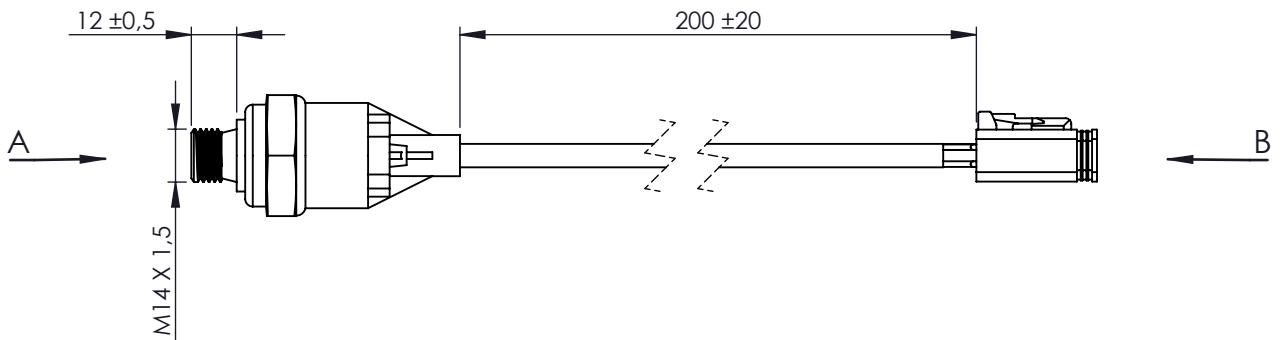

1

2

3

4

A

Technical data/ Datos técnicos:

According to/ En referencia a:	1881260
Weight/ Peso:	124,5 gr
Operating temperature range / Rango de temperatura:	-40°C a/to 80°C
Operating pressure range / Rango de presión:	0-1,2 bar

PIN 1	+24 V
PIN 2	GND/MASA
PIN 3	PRESSURE SIGNAL/ SEÑAL DE PRESIÓN
PIN 4	LUMINOUS INDICATOR OF THE BOX/ INDICADOR LUMINOSO DEL CUADRO

A

B

B

C

C

VIEW/VISTA A

VIEW/VISTA B

D

D

E

E

F

F

Modification	4				Drawn			
	3				07/07/20 S.F.			
	2				Checked			
	1				07/07/20 E.L.			
	nº	Modified	Date	Reason	General Tolerance	Assembly		
Comments					ISO 2768 c-K	Part name	Pressure switch/Sensor de presión	
					Material	ID. Reference	2260176	
					-	Scale: 1/2		Sheet 1/1
					-	Review: 0		