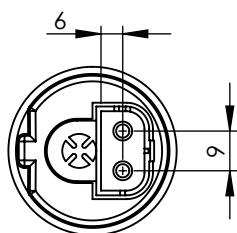

**Technical data/ Datos técnicos:**

According to/ En referencia a:	3987498
Operating pressure range/Rango de presión:	0 - 10 bar
Operating temperature range/Rango de temperatura:	-40° a/to 80°C
Weight/ Peso:	133 gr

VIEW/VISTA B

VIEW/VISTA A

Modification	4				Drawn	
	3				06/07/20 S.F.	
	2				Checked	
	1				06/07/20 E.L.	
	nº	Modified	Date	Reason	General Tolerance	Assembly
Comments					ISO 2768 c-K	Part name
					Material	ID. Reference
					-	Scale: 1/2
					-	Review: 0