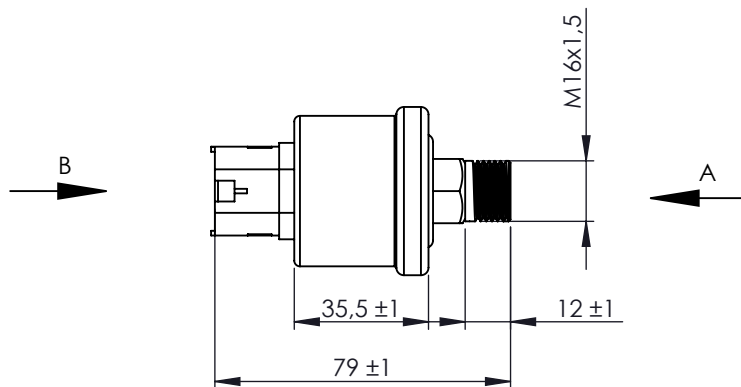

**Technical data/ Datos técnicos:**

According to/ En referencia a:	3987498
Operating pressure range/Rango de presión:	0 - 10 bar
Operating temperature range/Rango de temperatura:	-40° a/to 80°C
Weight/ Peso:	133 gr

VIEW/VISTA B

VIEW/VISTA A

Modification	4				Drawn	
	3				06/07/20 S.F.	
	2				Checked	
	1				06/07/20 E.L.	
	nº	Modified	Date	Reason	General Tolerance	Assembly
Comments					ISO 2768 c-K	Part name
					Material	ID. Reference
					-	Scale: 1/2
					-	Review: 0