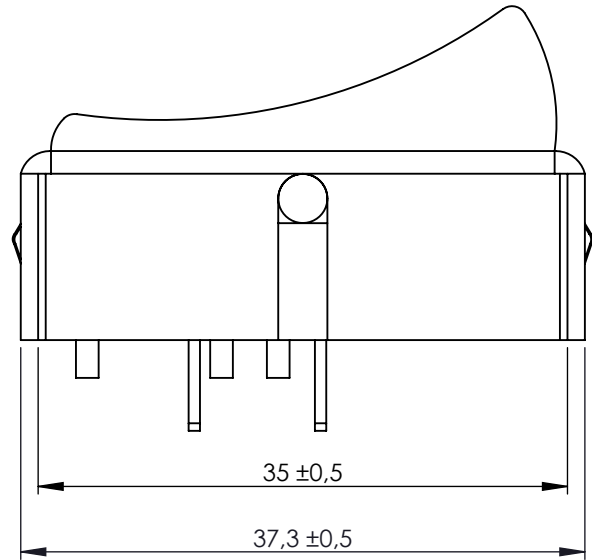

**Datos técnicos/ Technical data:**

According to/ En referencia a:	1377386
Operating temperature range/ Rango de temperatura:	-40°C a/to 80°C
Weight/ Peso:	8,5 gr

F	Modification	4				Drawn	
		3				15/07/20 S.F.	
		2				Checked	
		1				15/07/20 E.L.	
		nº	Modified	Date	Reason	General Tolerance	
	Comments				ISO 2768 c-K	Part name	Switch/Interruptor
					Material	ID. Reference	2260232
					-	Scale: 2/1	
					-	Review: 0	