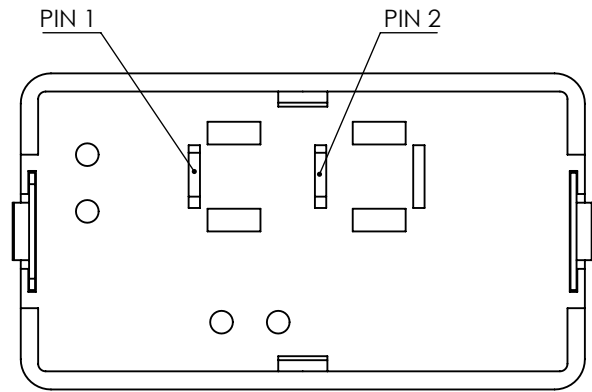

**Datos técnicos/ Technical data:**

According to/ En referencia a:	1377386
Operating temperature range/ Rango de temperatura:	-40°C a/to 80°C
Weight/ Peso:	8,5 gr

F	Modification	4				Drawn	
		3				15/07/20 S.F.	
		2				Checked	
		1				15/07/20 E.L.	
		nº	Modified	Date	Reason	General Tolerance	
	Comments				ISO 2768 c-K	Part name	Switch/Interruptor
					Material	ID. Reference	2260232
					-	Scale: 2/1	
					-	Review: 0	