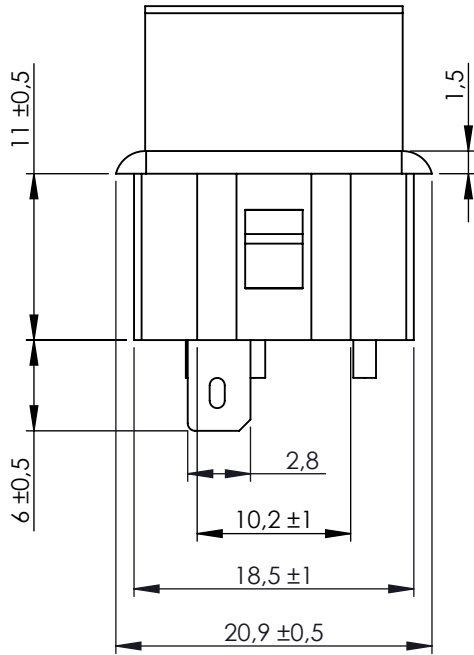

**Datos técnicos/ Technical data:**

According to/ En referencia a:	1377386
Operating temperature range/ Rango de temperatura:	-40°C a/to 80°C
Weight/ Peso:	8,5 gr

F	Modification	4				Drawn	
		3				15/07/20 S.F.	
		2				Checked	
		1				15/07/20 E.L.	
		nº	Modified	Date	Reason	General Tolerance	
	Comments				ISO 2768 c-K	Part name	Switch/Interruptor
					Material	ID. Reference	2260232
					-	Scale: 2/1	
					-	Review: 0	