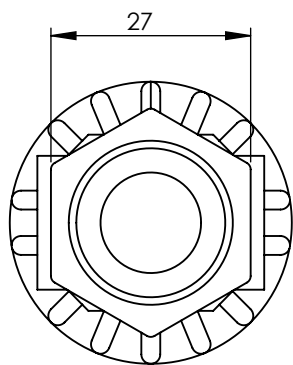

Technical data/ Datos técnicos:

According to/ En referencia a:	81255200171
Rest position / Estado de reposo:	Normally opened/ Normalmente abierto
Operating temperature	-40°C a/to 80°C
Weight/ Peso:	117 gr

VIEW/VISTA B

VIEW/VISTA A

Modification	4				Drawn	
	3				13/07/20 S.F.	
	2				Checked	
	1				13/07/20 E.L.	
	nº	Modified	Date	Reason	General Tolerance	Assembly
Comments					ISO 2768 c-K	Part name
					Material	ID. Reference
					-	Scale: 1/1
						Review: 0