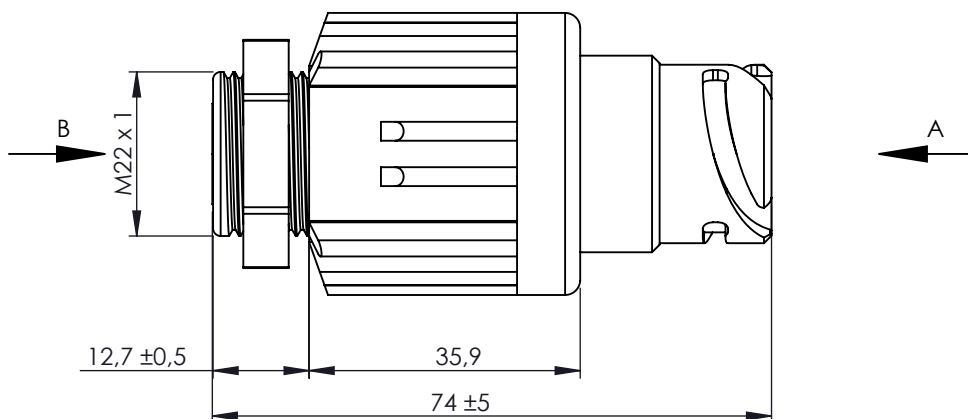

Technical data/ Datos técnicos:

According to/ En referencia a:	81255200171
Rest position / Estado de reposo:	Normally opened/ Normalmente abierto
Operating temperature	-40°C a/to 80°C
Weight/ Peso:	117 gr

VIEW/VISTA B

VIEW/VISTA A

Modification	4				Drawn	
	3				13/07/20 S.F.	
	2				Checked	
	1				13/07/20 E.L.	
	nº	Modified	Date	Reason	General Tolerance	Assembly
Comments					ISO 2768 c-K	Part name
					Material	ID. Reference
					-	Scale: 1/1
						Review: 0