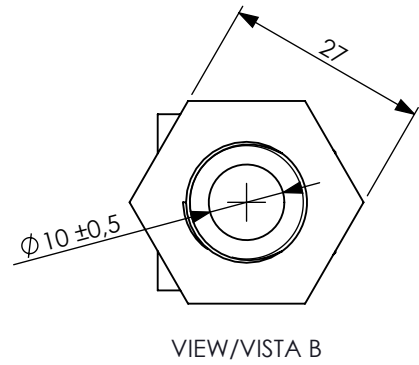

Technical data/ Datos técnicos:

According to/ En referencia a:	1611153
Operating temperature range/ Rango de temperatura:	-40°C a/to 80°C
Weight/Peso:	78 gr

F	Modification				Drawn	
	4				27/07/20 S.F.	
	3				Checked	
	2				27/07/20 E.L.	
	1					
nº	Modified	Date	Reason	General Tolerance	Assembly	-
Comments				ISO 2768 c-K	Part name	Temperature sensor/Sensor de temperatura
				Material	ID. Reference	2260390
				-	Scale: 1/1	
				-	Review: 0	