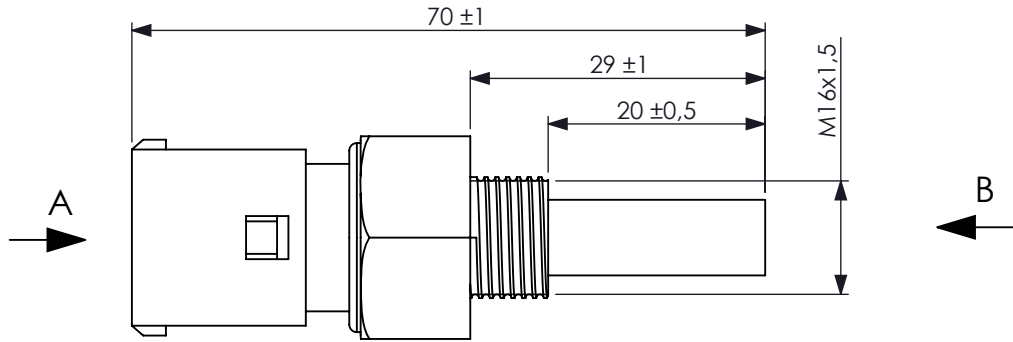

Technical data/ Datos técnicos:

According to/ En referencia a:	1611153
Operating temperature range/ Rango de temperatura:	-40°C a/to 80°C
Weight/Peso:	78 gr

F	Modification				Drawn	
	4				27/07/20 S.F.	
	3				Checked	
	2				27/07/20 E.L.	
	1					
nº	Modified	Date	Reason	General Tolerance	Assembly	-
Comments				ISO 2768 c-K	Part name	Temperature sensor/Sensor de temperatura
				Material	ID. Reference	2260390
				-	Scale: 1/1	
				-	Review: 0	