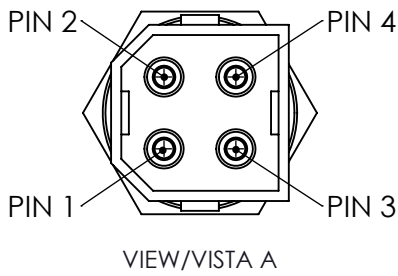

Technical data/ Datos técnicos:

According to/ En referencia a:	1611153
Operating temperature range/ Rango de temperatura:	-40°C a/to 80°C
Weight/Peso:	78 gr

F	Modification				Drawn	
	4				27/07/20 S.F.	
	3				Checked	
	2				27/07/20 E.L.	
	1					
nº	Modified	Date	Reason	General Tolerance	Assembly	-
Comments				ISO 2768 c-K	Part name	Temperature sensor/Sensor de temperatura
				Material	ID. Reference	2260390
				-	Scale: 1/1	
				-	Review: 0	