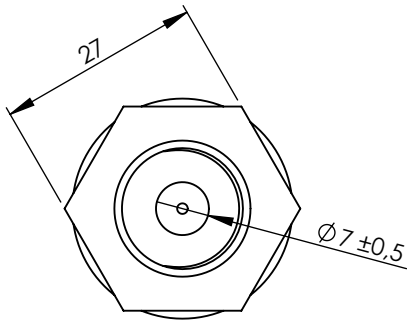

**Technical data/ Datos técnicos:**

According to/ En referencia a:	1619819
Operating temperature range/ Rango de temperatura:	-40°C a/to 80°C
Weight/Peso:	57,5 gr

VIEW/VISTA B

VIEW/VISTA A

Modification	4				Drawn			
	3				28/07/20 S.F.			
	2				Checked			
	1				28/07/20 E.L.			
	nº	Modified	Date	Reason	General Tolerance	Assembly		
Comments					ISO 2768 c-K	Part name	Temperature sensor/Sensor de temperatura	
					Material	ID. Reference	2260408	
					-	Scale: 1/1		Sheet 1/1
					-	Review: 0		