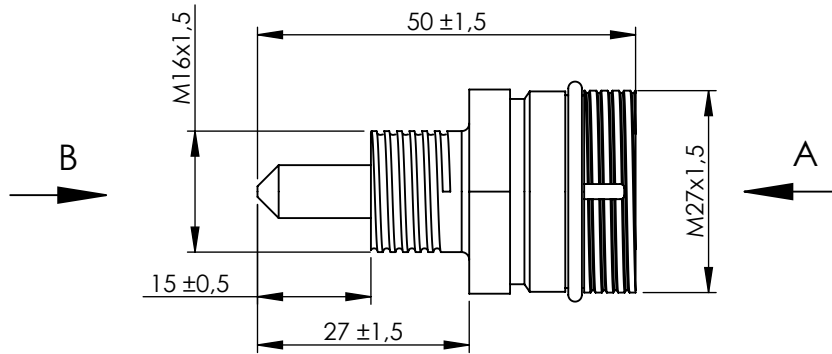

**Technical data/ Datos técnicos:**

According to/ En referencia a:	1619819
Operating temperature range/ Rango de temperatura:	-40°C a/to 80°C
Weight/Peso:	57,5 gr

VIEW/VISTA B

VIEW/VISTA A

Modification	4				Drawn			
	3				28/07/20 S.F.			
	2				Checked			
	1				28/07/20 E.L.			
	nº	Modified	Date	Reason	General Tolerance	Assembly		
Comments					ISO 2768 c-K	Part name	Temperature sensor/Sensor de temperatura	
					Material	ID. Reference	2260408	
					-	Scale: 1/1		Sheet 1/1
					-	Review: 0		