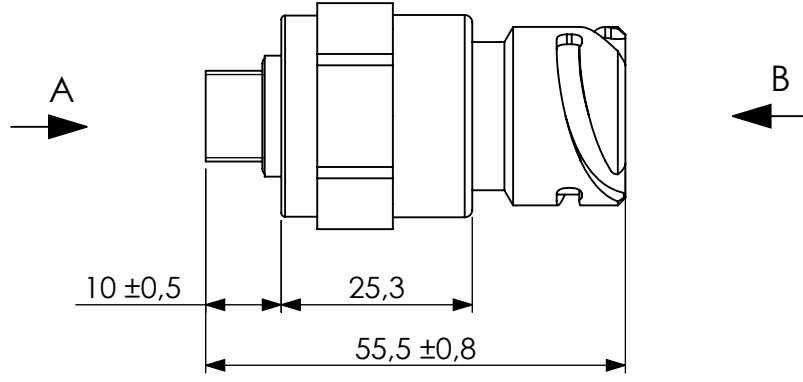

Technical data/ Datos técnicos

According to/ En referencia a:	004545514
Operating pressure range/Rango de presión:	0 - 8 bar
Operating temperature range/Rango de temperatura:	-40°C a/to 80°C
Switching pressure / Presión de conmutación:	6,5 ± 0,5 bar
Weight/ Peso:	90 gr

VIEW/VISTA A

VIEW/VISTA B

Modification	4				Drawn	
	3				09/07/20 S.F.	
	2				Checked	
	1				09/07/20 E.L.	
	nº	Modified	Date	Reason	General Tolerance	Assembly
Comments					ISO 2768 c-K	Part name
					Material	ID. Reference
					-	Scale: 1/1
						Review: 0