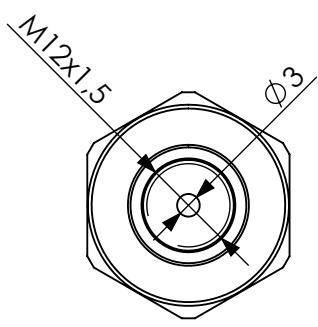

Technical data/ Datos técnicos

According to/ En referencia a:	004545514
Operating pressure range/Rango de presión:	0 - 8 bar
Operating temperature range/Rango de temperatura:	-40°C a/to 80°C
Switching pressure / Presión de conmutación:	6,5 ± 0,5 bar
Weight/ Peso:	90 gr

VIEW/VISTA A

VIEW/VISTA B

Modification	4				Drawn	
	3				09/07/20 S.F.	
	2				Checked	
	1				09/07/20 E.L.	
	nº	Modified	Date	Reason	General Tolerance	Assembly
Comments					ISO 2768 c-K	Part name
					Material	ID. Reference
					-	Scale: 1/1
						Review: 0