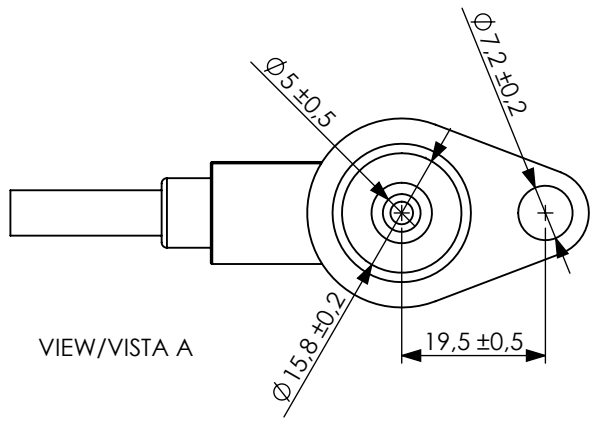

1 2 3 4

A
B
C
D
E

Technical data/ Datos técnicos:

According to/ En referencia a:	1865315
Operating temperature range/ Rango de temperatura:	-40°C a/to 80°C
Weight/Peso:	148 gr

INCLUDED/INCLUIDO

Modification	4				Drawn		
	3				24/07/20 S.F.		
	2				Checked		
	1				24/07/20 E.L.		
	nº	Modified	Date	Reason	General Tolerance	Assembly	
Comments					ISO 2768 c-K	Part name	Temperature sensor/Sensor de temperatura
					Material	ID. Reference	2260471
					-	Scale: 1/2	
					-	Review: 0	