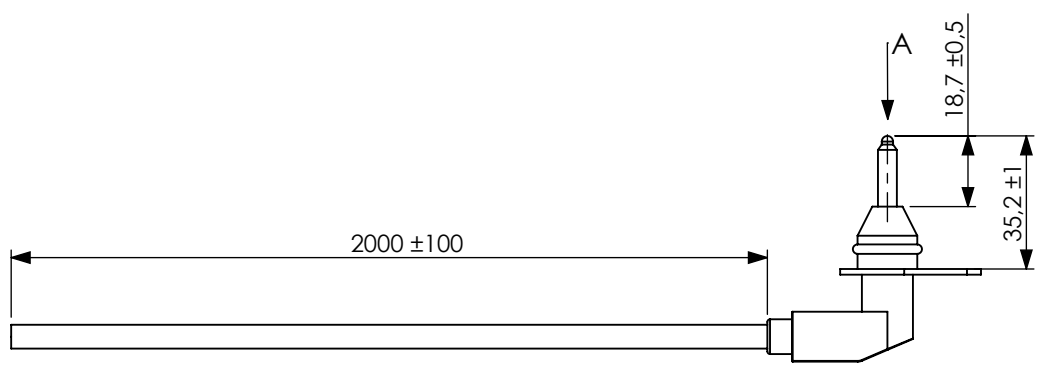

1 2 3 4

A
B
C
D
E

Technical data/ Datos técnicos:

According to/ En referencia a:	1865315
Operating temperature range/ Rango de temperatura:	-40°C a/to 80°C
Weight/Peso:	148 gr

INCLUDED/INCLUIDO

Modification	4				Drawn		
	3				24/07/20 S.F.		
	2				Checked		
	1				24/07/20 E.L.		
	nº	Modified	Date	Reason	General Tolerance	Assembly	
Comments					ISO 2768 c-K	Part name	Temperature sensor/Sensor de temperatura
					Material	ID. Reference	2260471
					-	Scale: 1/2	
					-	Review: 0	