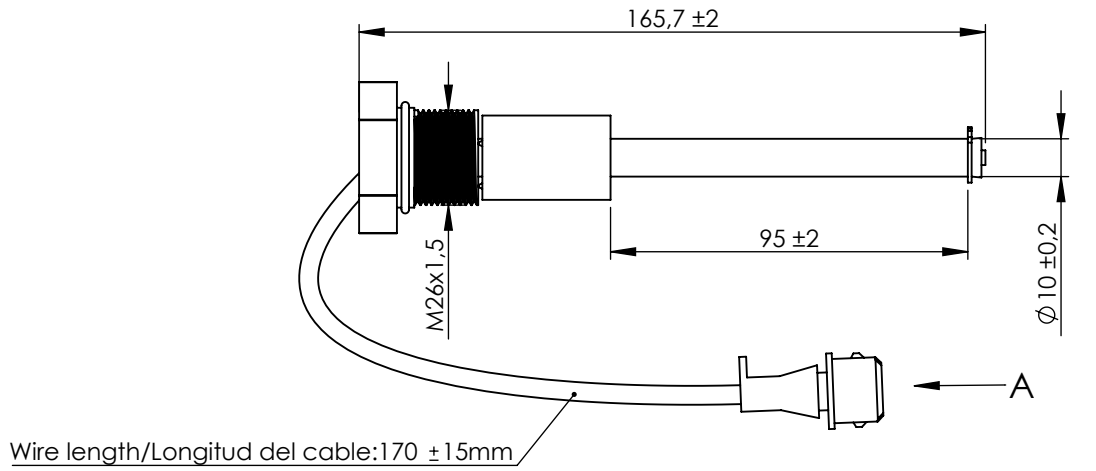

Technical data/ Datos técnicos:

According to/ En referencia a:	0025404417
Operating temperature range/ Rango de temperatura:	-40°C a/to 80°C
Weight/Peso:	61 gr

VIEW/VISTA A

F	Modification	4				Drawn
		3				05/08/20 S.F.
		2				Checked
		1				05/08/20 E.L.
		nº	Modified	Date	Reason	General Tolerance
Comments					ISO 2768 c-K	Part name
					Material	ID. Reference
					-	Scale: 1/2
					-	Review: 0

Coolant level sensor/
Sensor nivel de refrigerante

2260486

Sheet
1/1