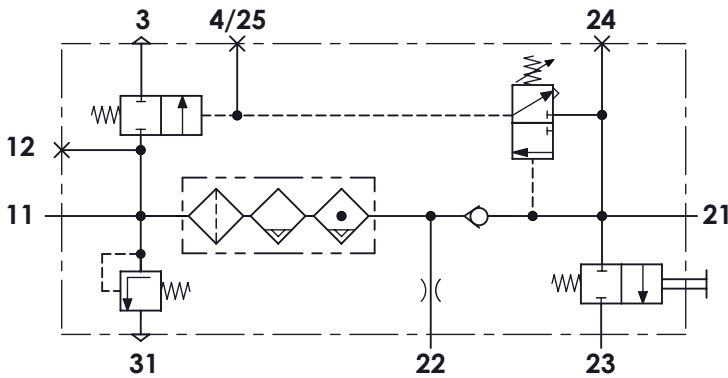

Technical Sheet / Datos Técnicos:

Part number adaptable to / Referencia adaptable a:	932 400 003 0
Working pressure / Presión de trabajo:	Max = 13 bar
Safety valve pressure / Presión válvula de seguridad:	14.5 bar
Unloader / Regulador de presión:	Integrated / Integrado
Cut-out pressure / Presión de corte:	10±0.3 bar
Heating / Calentador:	-
Permissible Medium / Medio de funcionamiento:	Air / Aire
Operating temperature range / Rango de temperatura:	- 40°C a / to +80°C
Cut-in temperature / Temperatura de cierre:	-
Cut-off temperature / Ajuste de la temperatura:	-
Weight / Peso:	1772 gr

Port / Conexión	Function / Función	Thread / Rosca
11	From the compressor / Proveniente del compresor	M22x1,5
12	External filling / Llenado exterior	Closed / Taponada
21	To protection valve / A la válvula de protección	M22x1,5
22	To the regenerated air reservoir / Al calderín de regeneración	M16x1,5
23	Tyre inflation device / Dispositivo de inflado de neumáticos	M16x1,5
24	To air suspension reservoir / Al calderín de suspensión	Closed / Taponada
3	Exhaust for compressed air / Escape de aire comprimido	-
31	Exhaust of the safety valve / Salida de la válvula de seguridad	M22x1,5
4/25	Control port / Puerto de control	Closed / Taponada
6	Heating / Calentador	-

Modification	4			Drawn	
	3			26/06/14 A.U.	
	2			Checked	
	1			26/06/14 A.L.	
	nº Modified	Date	Reason	General Tolerance	Assembly
Comments				ISO 2768 c-K	Part name
				Material	ID. Reference
					Scale: 1/2
					Review: 0
					
					Sheet 2/2