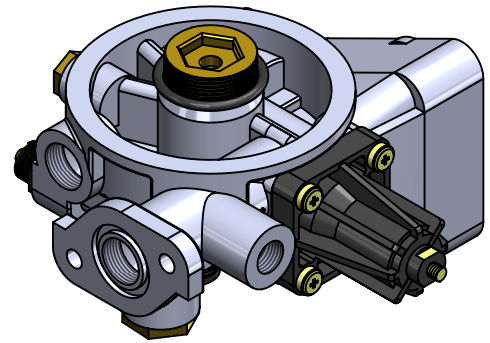

Technical Sheet / Datos Técnicos:

Part number adaptable to / Referencia adaptable a:	932 400 003 0
Working pressure / Presión de trabajo:	Max = 13 bar
Safety valve pressure / Presión válvula de seguridad:	14.5 bar
Unloader / Regulador de presión:	Integrated / Integrado
Cut-out pressure / Presión de corte:	10±0.3 bar
Heating / Calentador:	-
Permissible Medium / Medio de funcionamiento:	Air / Aire
Operating temperature range / Rango de temperatura:	- 40°C a / to +80°C
Cut-in temperature / Temperatura de cierre:	-
Cut-off temperature / Ajuste de la temperatura:	-
Weight / Peso:	1772 gr

Port / Conexión	Function / Función	Thread / Rosca
11	From the compressor / Proveniente del compresor	M22x1,5
12	External filling / Llenado exterior	Closed / Taponada
21	To protection valve / A la válvula de protección	M22x1,5
22	To the regenerated air reservoir / Al calderín de regeneración	M16x1,5
23	Tyre inflation device / Dispositivo de inflado de neumáticos	M16x1,5
24	To air suspension reservoir / Al calderín de suspensión	Closed / Taponada
3	Exhaust for compressed air / Escape de aire comprimido	-
31	Exhaust of the safety valve / Salida de la válvula de seguridad	M22x1,5
4/25	Control port / Puerto de control	Closed / Taponada
6	Heating / Calentador	-

Purpose / Finalidad: Drying of the compressed air supplied by the compressor. / Secado del aire comprimido procedente del compresor.

Installation / Instalación: Exhaust (3) must look down. / El escape de aire (3) debe estar orientado hacia abajo.

Modification	4			Drawn	
	3			26/06/14 A.U.	
	2			Checked	
	1			26/06/14 A.L.	
	nº Modified	Date	Reason	General Tolerance	Assembly
Comments				ISO 2768 c-K	Part name
				Material	ID. Reference
					Scale: 1/2
					Review: 0
					
					Sheet 2/2