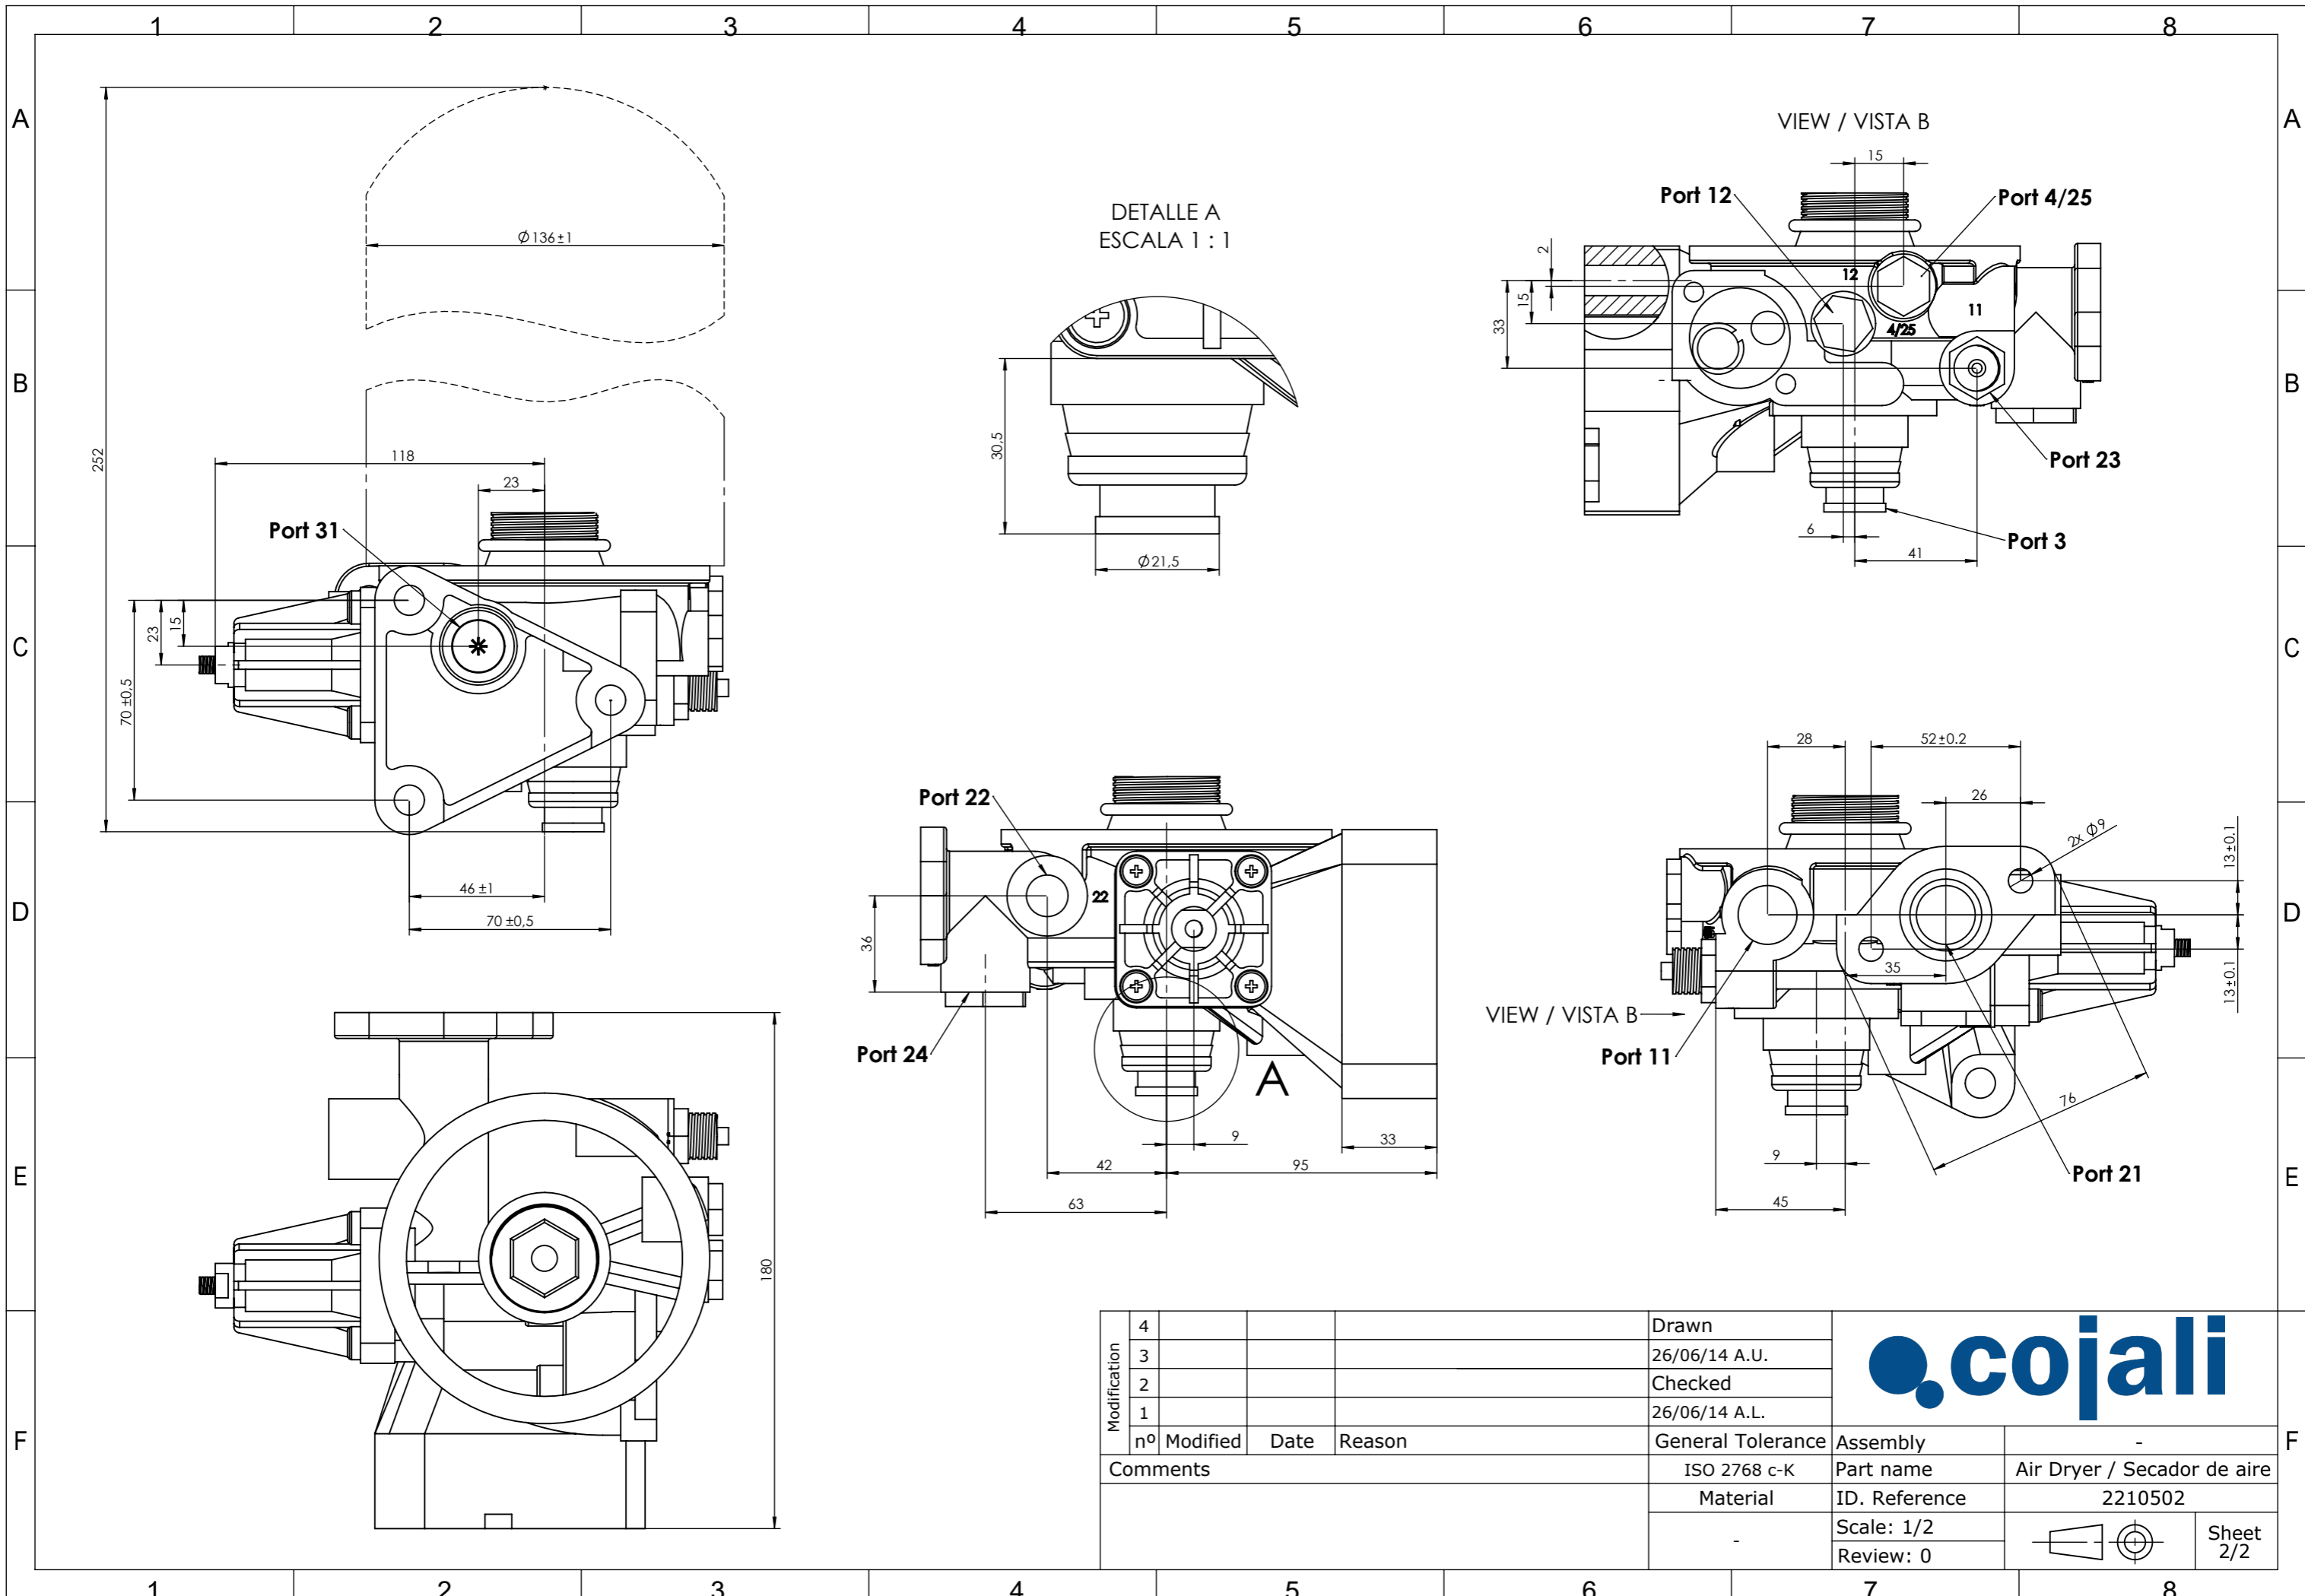

Technical Sheet / Datos Técnicos:

Part number adaptable to / Referencia adaptable a:	932 400 003 0
Working pressure / Presión de trabajo:	Max = 13 bar
Safety valve pressure / Presión válvula de seguridad:	14.5 bar
Unloader / Regulador de presión:	Integrated / Integrado
Cut-out pressure / Presión de corte:	10±0.3 bar
Heating / Calentador:	-
Permissible Medium / Medio de funcionamiento:	Air / Aire
Operating temperature range / Rango de temperatura:	- 40°C a / to +80°C
Cut-in temperature / Temperatura de cierre:	-
Cut-off temperature / Ajuste de la temperatura:	-
Weight / Peso:	1772 gr

Port / Conexión	Function / Función	Thread / Rosca
11	From the compressor / Proveniente del compresor	M22x1,5
12	External filling / Llenado exterior	Closed / Taponada
21	To protection valve / A la válvula de protección	M22x1,5
22	To the regenerated air reservoir / Al calderín de regeneración	M16x1,5
23	Tyre inflation device / Dispositivo de inflado de neumáticos	M16x1,5
24	To air suspension reservoir / Al calderín de suspensión	Closed / Taponada
3	Exhaust for compressed air / Escape de aire comprimido	-
31	Exhaust of the safety valve / Salida de la válvula de seguridad	M22x1,5
4/25	Control port / Puerto de control	Closed / Taponada
6	Heating / Calentador	-

Modification	4			Drawn	
	3			26/06/14 A.U.	
	2			Checked	
	1			26/06/14 A.L.	
	nº Modified	Date	Reason	General Tolerance	Assembly
Comments				ISO 2768 c-K	Part name
				Material	ID. Reference
					Scale: 1/2
					Review: 0
					
					Sheet 2/2