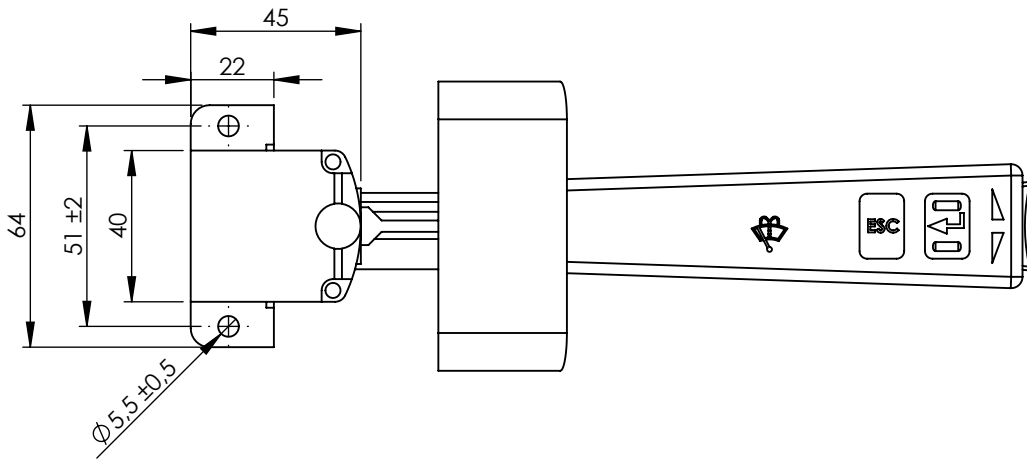

Technical data/ Datos técnicos:

According to / En referencia a:	20553740
Operating temperature range/Rango de temperatura:	-40°C a/to 80°C
Supply voltage/Voltaje:	24V DC ±5%
Weight/Peso:	223 gr

Purpose / Propósito: Activate four different positions for the wiper, the wiper pump and ESC, INTRO, up and down keys/ Permite activar cuatro posiciones diferentes del limpiaparabrisas, la bomba del limpiaparabrisas y las teclas de ESC, INTRO, arriba y abajo.

Installation Requirements / Requisitos para la instalación: fix the switch in the steering column housing, using the 2 holes located in the body of the switch / Ubicar el interruptor en el alojamiento de la columna de dirección, utilizando los 2 anclajes situados en el cuerpo del mismo.

F	Modification	4				Drawn	
		3				07/10/20 S.F.	
		2				Checked	
		1				07/10/20 E.L.	
		nº	Modified	Date	Reason	General Tolerance	
Comments					ISO 2768 c-K	Part name	Combination Switch/Interruptor de columna
					Material	ID. Reference	2260024
					-	Scale:	
						Review: 0	

VIEW/VISTA A

F	Modification	4				Drawn		F
		3				07/10/20 S.F.		
		2				Checked		
		1				07/10/20 E.L.		
	nº	Modified	Date	Reason	General Tolerance	Assembly		
Comments					ISO 2768 c-K	Part name	Combination Switch/Interruptor de columna	
					Material	ID. Reference	2260024	
					-	Scale: 1/2		Sheet 2/2
					-	Review: 0		