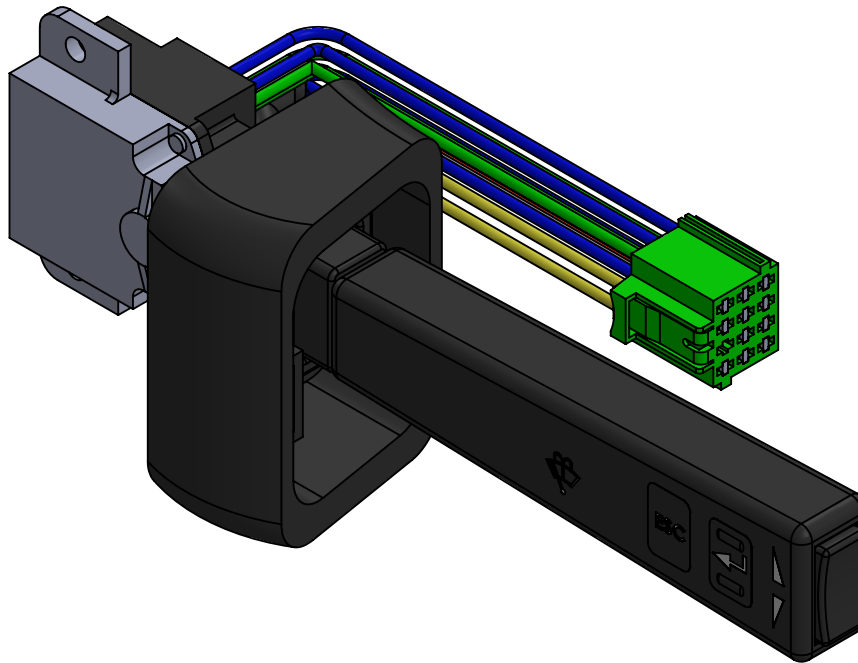

Technical data/ Datos técnicos:

According to / En referencia a:	20553740
Operating temperature range/Rango de temperatura:	-40°C a/to 80°C
Supply voltage/Voltaje:	24V DC ±5%
Weight/Peso:	223 gr

Purpose / Propósito: Activate four different positions for the wiper, the wiper pump and ESC, INTRO, up and down keys/ Permite activar cuatro posiciones diferentes del limpiaparabrisas, la bomba del limpiaparabrisas y las teclas de ESC, INTRO, arriba y abajo.

Installation Requirements / Requisitos para la instalación: fix the switch in the steering column housing, using the 2 holes located in the body of the switch / Ubicar el interruptor en el alojamiento de la columna de dirección, utilizando los 2 anclajes situados en el cuerpo del mismo.

F	Modification	4				Drawn	
		3				07/10/20 S.F.	
		2				Checked	
		1				07/10/20 E.L.	
		nº	Modified	Date	Reason	General Tolerance	
Comments					ISO 2768 c-K	Part name	Combination Switch/Interruptor de columna
					Material	ID. Reference	2260024
					-	Scale:	
						Review: 0	

VIEW/VISTA A

F	Modification	4				Drawn		F
		3				07/10/20 S.F.		
		2				Checked		
		1				07/10/20 E.L.		
	nº	Modified	Date	Reason	General Tolerance	Assembly		
Comments					ISO 2768 c-K	Part name	Combination Switch/Interruptor de columna	
					Material	ID. Reference	2260024	
					-	Scale: 1/2		Sheet 2/2
					-	Review: 0		