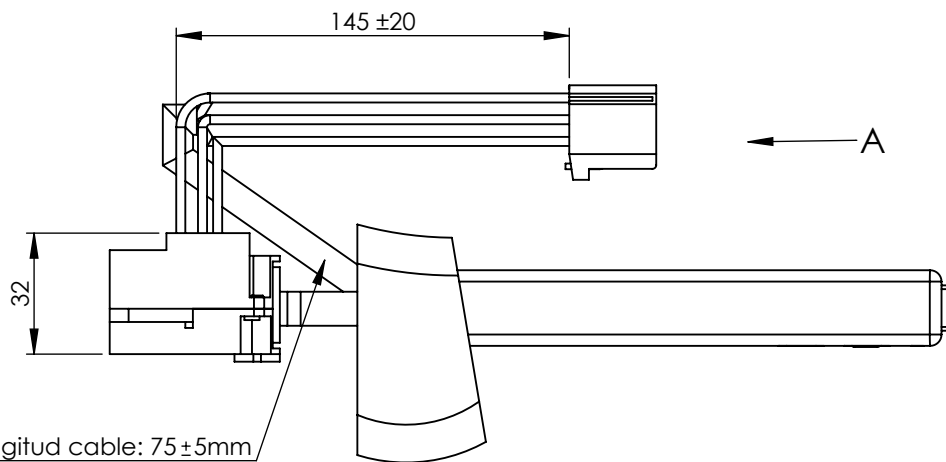

Technical data/ Datos técnicos:

According to / En referencia a:	20553740
Operating temperature range/Rango de temperatura:	-40°C a/to 80°C
Supply voltage/Voltaje:	24V DC ±5%
Weight/Peso:	223 gr

Purpose / Propósito: Activate four different positions for the wiper, the wiper pump and ESC, INTRO, up and down keys/ Permite activar cuatro posiciones diferentes del limpiaparabrisas, la bomba del limpiaparabrisas y las teclas de ESC, INTRO, arriba y abajo.

Installation Requirements / Requisitos para la instalación: fix the switch in the steering column housing, using the 2 holes located in the body of the switch / Ubicar el interruptor en el alojamiento de la columna de dirección, utilizando los 2 anclajes situados en el cuerpo del mismo.

F	Modification	4				Drawn	
		3				07/10/20 S.F.	
		2				Checked	
		1				07/10/20 E.L.	
		nº	Modified	Date	Reason	General Tolerance	
Comments					ISO 2768 c-K	Part name	Combination Switch/Interruptor de columna
					Material	ID. Reference	2260024
					-	Scale:	
						Review: 0	

VIEW/VISTA A

F	Modification	4				Drawn		F
		3				07/10/20 S.F.		
		2				Checked		
		1				07/10/20 E.L.		
	nº	Modified	Date	Reason	General Tolerance	Assembly		
Comments					ISO 2768 c-K	Part name	Combination Switch/Interruptor de columna	
					Material	ID. Reference	2260024	
					-	Scale: 1/2		Sheet 2/2
					-	Review: 0		