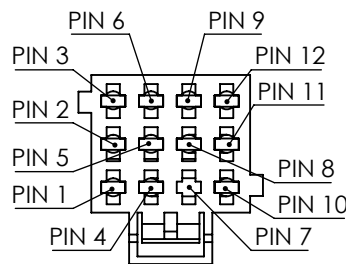

Technical data/ Datos técnicos:

According to / En referencia a:	20553740
Operating temperature range/Rango de temperatura:	-40°C a/to 80°C
Supply voltage/Voltaje:	24V DC ±5%
Weight/Peso:	223 gr

Purpose / Propósito: Activate four different positions for the wiper, the wiper pump and ESC, INTRO, up and down keys/ Permite activar cuatro posiciones diferentes del limpiaparabrisas, la bomba del limpiaparabrisas y las teclas de ESC, INTRO, arriba y abajo.

Installation Requirements / Requisitos para la instalación: fix the switch in the steering column housing, using the 2 holes located in the body of the switch / Ubicar el interruptor en el alojamiento de la columna de dirección, utilizando los 2 anclajes situados en el cuerpo del mismo.

F	Modification	4				Drawn	
		3				07/10/20 S.F.	
		2				Checked	
		1				07/10/20 E.L.	
		nº	Modified	Date	Reason	General Tolerance	
Comments					ISO 2768 c-K	Part name	Combination Switch/Interruptor de columna
					Material	ID. Reference	2260024
					-	Scale:	
						Review: 0	

VIEW/VISTA A

F	Modification	4				Drawn		F
		3				07/10/20 S.F.		
		2				Checked		
		1				07/10/20 E.L.		
	nº	Modified	Date	Reason	General Tolerance	Assembly		
Comments					ISO 2768 c-K	Part name	Combination Switch/Interruptor de columna	
					Material	ID. Reference	2260024	
					-	Scale: 1/2		Sheet 2/2
					-	Review: 0		