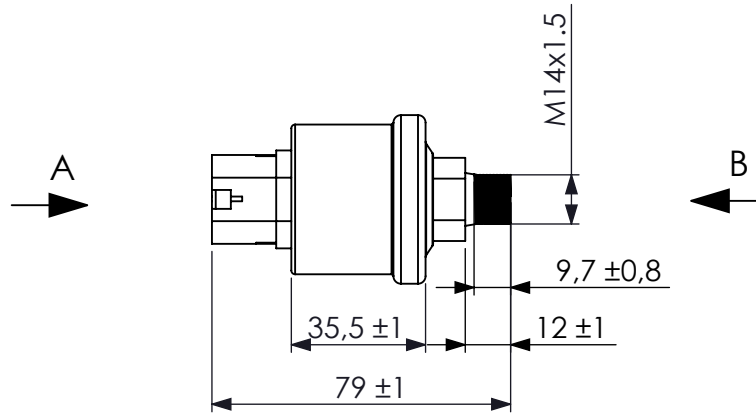

Technical data/ Datos técnicos

According to/ En referencia a:	374338
Operating pressure range/Rango de presión:	0 - 10 bar
Operating temperature range/Rango de temperatura:	-40°C a/to 80°C
Switching pressure / Presión de conmutación:	0,7 ± 0,15 bar
Weight/ Peso:	117 gr

VIEW/VISTA A

VIEW/VISTA B

Modification

4				
3				
2				
1				
nº	Modified	Date	Reason	General Tolerance

Drawn
09/07/20 S.F.
Checked
09/07/20 E.L.

Comments				ISO 2768 c-K	Assembly	-	
				Material	Part name	Pressure switch/Sensor de presión	
				-	ID. Reference	2260187	
					Scale: 1/2		Sheet 1/1
					Review: 0		