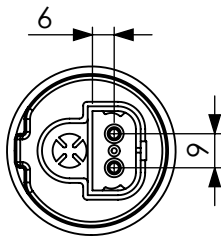

Technical data/ Datos técnicos

According to/ En referencia a:	374338
Operating pressure range/Rango de presión:	0 - 10 bar
Operating temperature range/Rango de temperatura:	-40°C a/to 80°C
Switching pressure / Presión de conmutación:	0,7 ± 0,15 bar
Weight/ Peso:	117 gr

VIEW/VISTA A

VIEW/VISTA B

Modification

4				
3				
2				
1				
nº	Modified	Date	Reason	General Tolerance

Drawn
09/07/20 S.F.
Checked
09/07/20 E.L.

Comments				ISO 2768 c-K	Assembly	-	
				Material	Part name	Pressure switch/Sensor de presión	
				-	ID. Reference	2260187	
					Scale: 1/2		Sheet 1/1
					Review: 0		