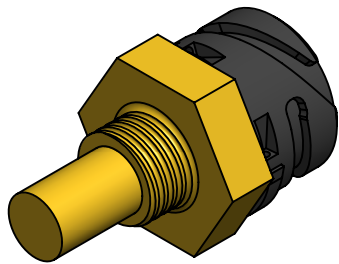

Technical data/ Datos técnicos:

According to/ En referencia a:	81274210125
Operating temperature range/ Rango de temperatura:	-40°C a/to 80°C
Weight/Peso:	29,2 gr

VIEW/VISTA A

VIEW/VISTA B

Modification	4				Drawn			
	3				27/07/20 S.F.			
	2				Checked			
	1				27/07/20 E.L.			
	nº	Modified	Date	Reason	General Tolerance		Assembly	
Comments					ISO 2768 c-K	Part name	Temperature sensor/Sensor de temperatura	
					Material	ID. Reference	2260214	
					-	Scale: 1/1		Sheet 1/1
					-	Review: 0		