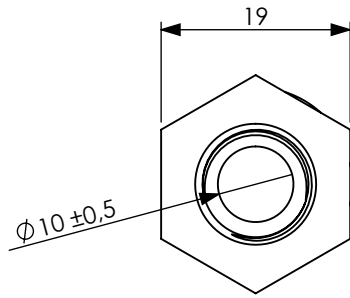

Technical data/ Datos técnicos:

According to/ En referencia a:	81274210125
Operating temperature range/ Rango de temperatura:	-40°C a/to 80°C
Weight/Peso:	29,2 gr

VIEW/VISTA A

VIEW/VISTA B

Modification	4				Drawn			
	3				27/07/20 S.F.			
	2				Checked			
	1				27/07/20 E.L.			
	nº	Modified	Date	Reason	General Tolerance		Assembly	
Comments					ISO 2768 c-K	Part name	Temperature sensor/Sensor de temperatura	
					Material	ID. Reference	2260214	
					-	Scale: 1/1		Sheet 1/1
					-	Review: 0		