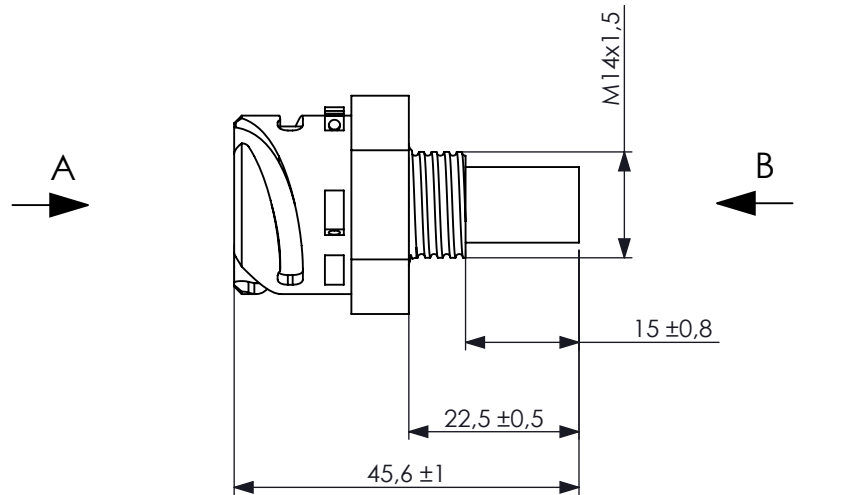

Technical data/ Datos técnicos:

According to/ En referencia a:	81274210125
Operating temperature range/ Rango de temperatura:	-40°C a/to 80°C
Weight/Peso:	29,2 gr

VIEW/VISTA A

VIEW/VISTA B

Modification	4				Drawn			
	3				27/07/20 S.F.			
	2				Checked			
	1				27/07/20 E.L.			
	nº	Modified	Date	Reason	General Tolerance		Assembly	
Comments					ISO 2768 c-K	Part name	Temperature sensor/Sensor de temperatura	
					Material	ID. Reference	2260214	
					-	Scale: 1/1		Sheet 1/1
					-	Review: 0		