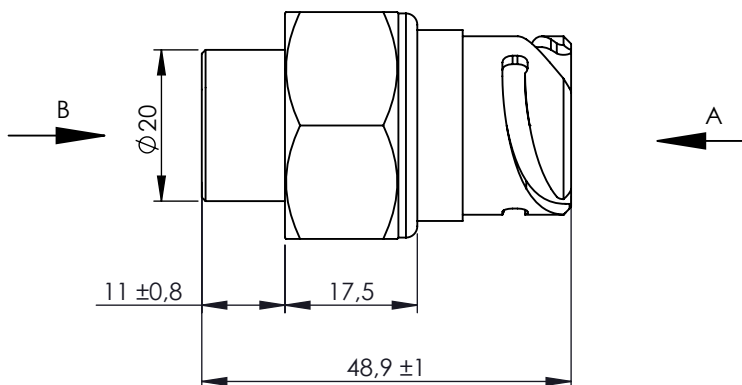

1

2

3

4

A

Technical data/ Datos técnicos:

According to/ En referencia a:	81255140035
Measuring range/ Campo de medida:	0 - 8 bar
Operating temperature range/Rango de temperatura:	-40°C a/to 80°C
Switching range/ Rango de conmutación:	5.8 ± 0.1
Weight/ Peso:	45 gr

PIN 1	+ 24V
PIN 3	SIGNAL/SEÑAL
PIN 4	GND/MASA

A

B

B

C

C

VIEW/VISTA B

VIEW/VISTA A

D

D

E

E

F

F

Modification	4				Drawn	
	3				07/07/20 S.F.	
	2				Checked	
	1				07/07/20 E.L.	
nº	Modified	Date	Reason	General Tolerance	Assembly	
Comments					ISO 2768 c-K	Part name
					Material	ID. Reference
					-	Scale: 1/1
					-	Review: 0