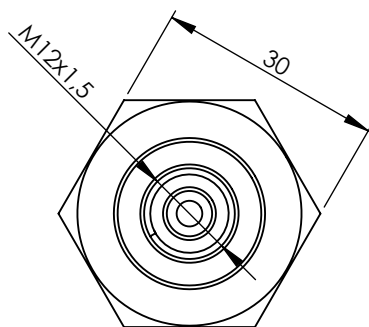

1

2

3

4

A

Technical data/ Datos técnicos:

According to/ En referencia a:	81255140035
Measuring range/ Campo de medida:	0 - 8 bar
Operating temperature range/Rango de temperatura:	-40°C a/to 80°C
Switching range/ Rango de conmutación:	5.8 ± 0.1
Weight/ Peso:	45 gr

PIN 1	+ 24V
PIN 3	SIGNAL/SEÑAL
PIN 4	GND/MASA

A

B

B

C

C

VIEW/VISTA B

VIEW/VISTA A

D

D

E

E

F

F

Modification	4				Drawn	
	3				07/07/20 S.F.	
	2				Checked	
	1				07/07/20 E.L.	
nº	Modified	Date	Reason	General Tolerance	Assembly	
Comments					ISO 2768 c-K	Part name
					Material	ID. Reference
					-	Scale: 1/1
					-	Review: 0