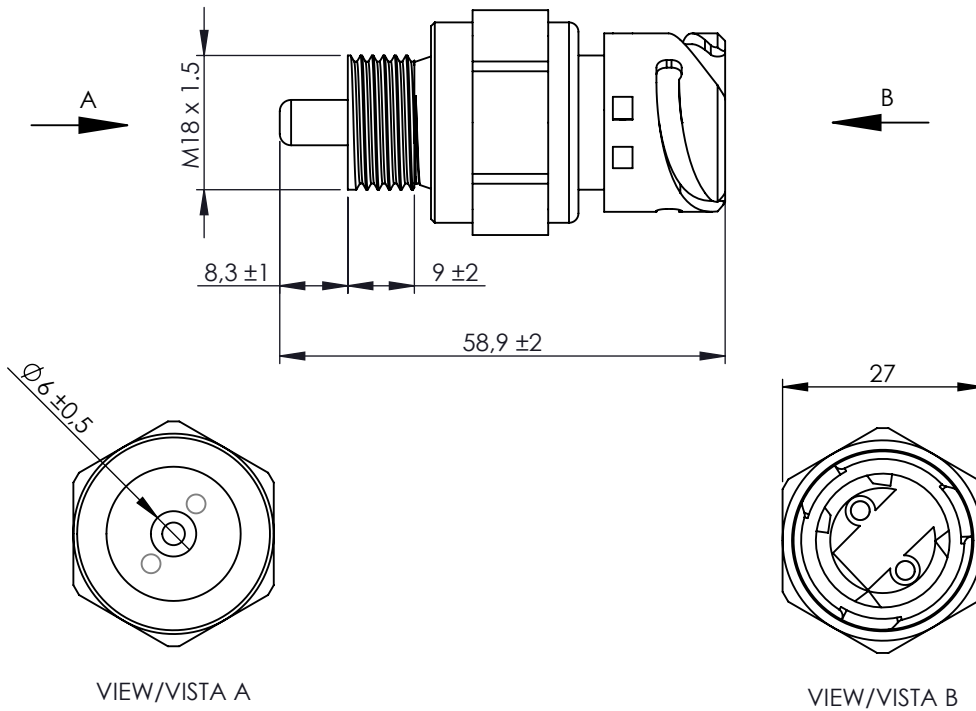

**Technical data/ Datos técnicos:**

According to / En referencia a:	0015454909
Rest position / Estado de reposo:	Normally closed/ Normalmente cerrado
Operating temperature range/Rango de temperatura:	-40°C a/to 80°C
Weight/Peso:	58,4 gr

Modification	4				Drawn	
	3				10/07/20 S.F.	
	2				Checked	
	1				10/07/20 E.L.	
	nº	Modified	Date	Reason	General Tolerance	Assembly
Comments					ISO 2768 c-K	Part name
					Material	ID. Reference
					-	Scale: 1/1
					-	Review: 0