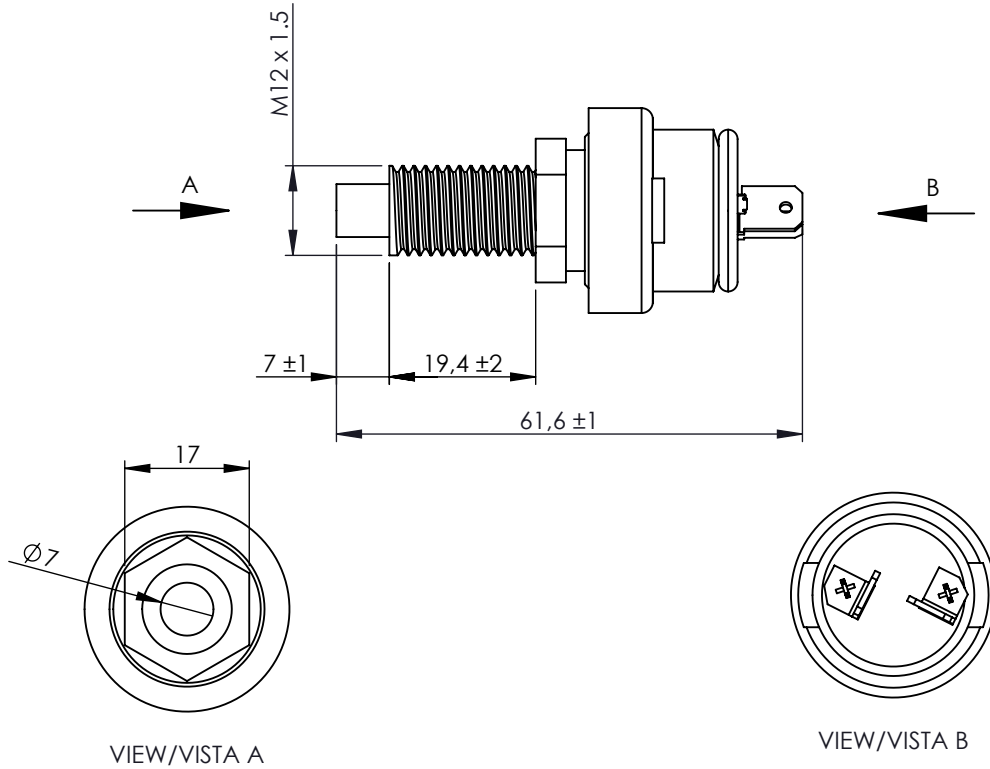

Technical data/ Datos técnicos:

According to / En referencia a:	0005456909
Rest position / Estado de reposo:	Normally closed/ Normalmente cerrado
Operating temperature range/Rango de temperatura:	-40°C a/to 80°C
Weight/Peso:	23 gr

F	Modification	4				Drawn		
		3				10/07/20 S.F.		
		2				Checked		
		1				10/07/20 E.L.		
		nº	Modified	Date	Reason	General Tolerance		Assembly
Comments					ISO 2768 c-K	Part name	Pressure switch/Conmutador de presión	
					Material	ID. Reference	2260338	
					-	Scale: 1/1		Sheet 1/1
					-	Review: 0		