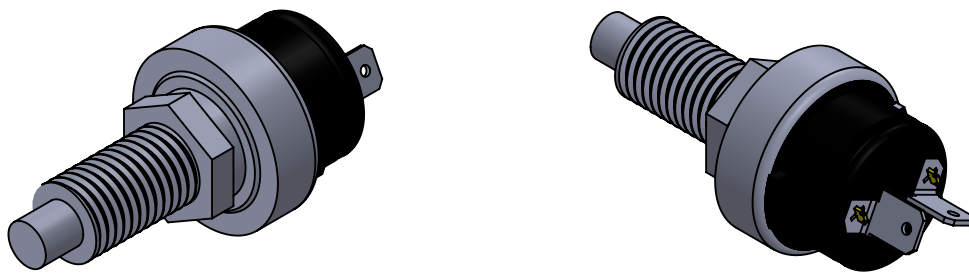

Technical data/ Datos técnicos:

According to / En referencia a:	0005456909
Rest position / Estado de reposo:	Normally closed/ Normalmente cerrado
Operating temperature range/Rango de temperatura:	-40°C a/to 80°C
Weight/Peso:	23 gr

F	Modification	4				Drawn		
		3				10/07/20 S.F.		
		2				Checked		
		1				10/07/20 E.L.		
		nº	Modified	Date	Reason	General Tolerance		Assembly
Comments					ISO 2768 c-K	Part name	Pressure switch/Conmutador de presión	
					Material	ID. Reference	2260338	
					-	Scale: 1/1		Sheet 1/1
					-	Review: 0		