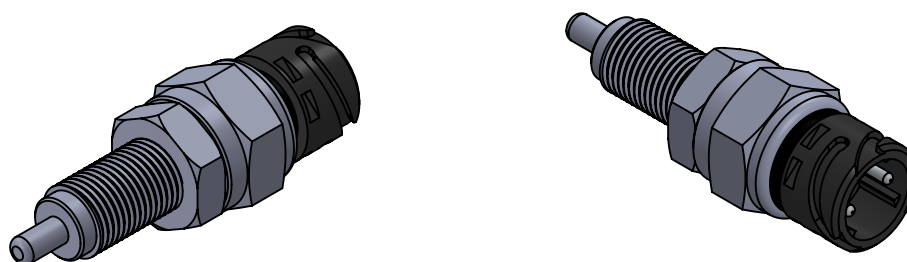

Technical data/ Datos técnicos:

According to/ En referencia a:	3197872
Rest position / Estado de reposo:	Normally opened/ Normalmente abierto
Operating temperature range/Rango de temperatura:	-40°C a/to 80°C
Weight/ Peso	101 gr

VIEW/VISTA A

VIEW/VISTA B

Modification	4				Drawn	
	3				13/07/20 S.F.	
	2				Checked	
	1				13/07/20 E.L.	
	nº	Modified	Date	Reason	General Tolerance	Assembly
Comments					ISO 2768 c-K	Part name
					Material	ID. Reference
					-	Scale: 1/1
					-	Review: 0