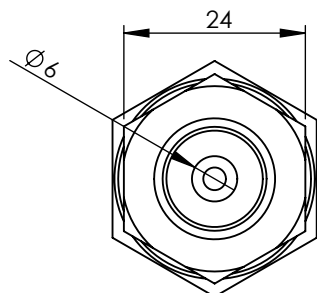

Technical data/ Datos técnicos:

According to/ En referencia a:	3197872
Rest position / Estado de reposo:	Normally opened/ Normalmente abierto
Operating temperature range/Rango de temperatura:	-40°C a/to 80°C
Weight/ Peso	101 gr

VIEW/VISTA A

VIEW/VISTA B

Modification	4				Drawn	
	3				13/07/20 S.F.	
	2				Checked	
	1				13/07/20 E.L.	
	nº	Modified	Date	Reason	General Tolerance	Assembly
Comments					ISO 2768 c-K	Part name
					Material	ID. Reference
					-	Scale: 1/1
					-	Review: 0