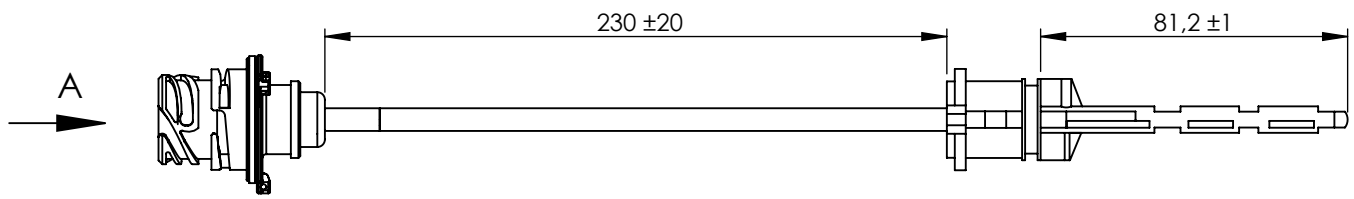

**Technical data/ Datos técnicos:**

According to/ En referencia a:	7421017010
Operating temperature range/ Rango de temperatura:	-40°C a/to 80°C
Weight/Peso:	44 gr

VIEW/VISTA A

F	Modification nº	4				Drawn		F
		3				05/08/20 S.F.		
		2				Checked		
		1				05/08/20 E.L.		
		nº	Modified	Date	Reason	General Tolerance		
Comments					ISO 2768 c-K	Part name	Coolant level sensor/ Sensor nivel de refrigerante	
					Material	ID. Reference	2260404	
					-	Scale: 1/2 Review: 0	Sheet 1/1	