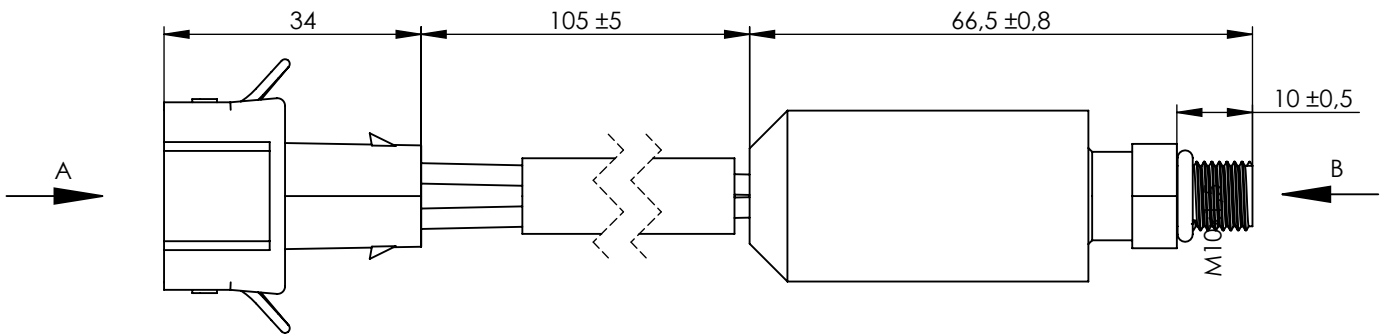

Technical data/ Datos técnicos:

According to/ En referencia a:	1316330
Weight/ Peso:	54,5 gr
Operating temperature range / Rango de temperatura:	-40°C a/to 80°C
Operating pressure range / Rango de presión:	0-8 bar

VIEW/VISTA A

VIEW/VISTA B

F	Modification	4				Drawn		
		3				09/07/20 S.F.		
		2				Checked		
		1				09/07/20 E.L.		
		nº	Modified	Date	Reason	General Tolerance		Assembly
Comments					ISO 2768 c-K	Part name	Pressure switch/Sensor de presión	
					Material	ID. Reference	2260452	
					-	Scale: 1/1		Sheet 1/1
					-	Review: 0		