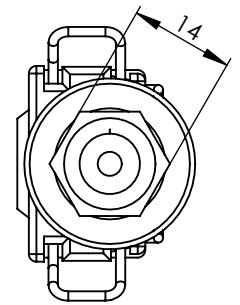

Technical data/ Datos técnicos:

According to/ En referencia a:	1316330
Weight/ Peso:	54,5 gr
Operating temperature range / Rango de temperatura:	-40°C a/to 80°C
Operating pressure range / Rango de presión:	0-8 bar

VIEW/VISTA A

VIEW/VISTA B

F	Modification	4				Drawn		
		3				09/07/20 S.F.		
		2				Checked		
		1				09/07/20 E.L.		
		nº	Modified	Date	Reason	General Tolerance		Assembly
Comments					ISO 2768 c-K	Part name	Pressure switch/Sensor de presión	
					Material	ID. Reference	2260452	
					-	Scale: 1/1		Sheet 1/1
					-	Review: 0		