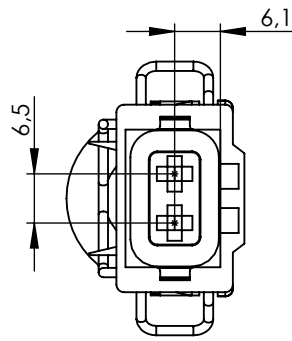

Technical data/ Datos técnicos:

According to/ En referencia a:	1316330
Weight/ Peso:	54,5 gr
Operating temperature range / Rango de temperatura:	-40°C a/to 80°C
Operating pressure range / Rango de presión:	0-8 bar

VIEW/VISTA A

VIEW/VISTA B

F	Modification	4				Drawn		
		3				09/07/20 S.F.		
		2				Checked		
		1				09/07/20 E.L.		
		nº	Modified	Date	Reason	General Tolerance		Assembly
Comments					ISO 2768 c-K	Part name	Pressure switch/Sensor de presión	
					Material	ID. Reference	2260452	
					-	Scale: 1/1		Sheet 1/1
					-	Review: 0		