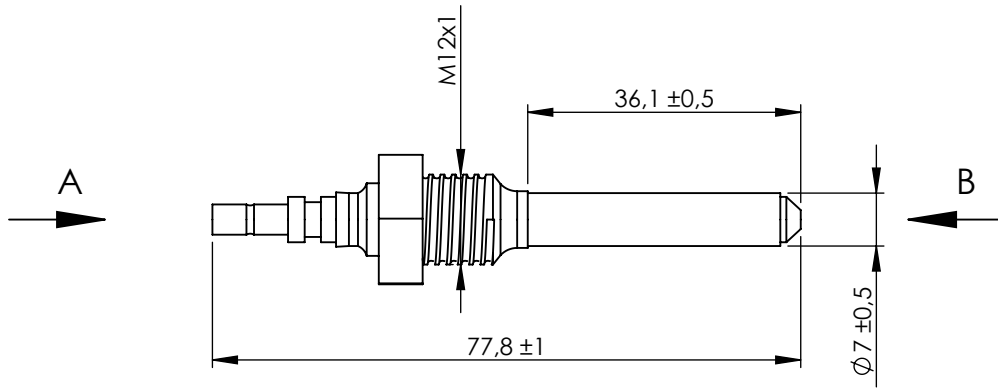

Technical data/ Datos técnicos:

According to/ En referencia a:	1304725
Operating temperature range/ Rango de temperatura:	-40°C a/to 80°C
Weight/Peso:	33 gr

VIEW/VISTA A

VIEW/VISTA B

Modification	4				Drawn	
	3				05/08/20 S.F.	
	2				Checked	
	1				05/08/20 E.L.	
	nº	Modified	Date	Reason	General Tolerance	Assembly
Comments					ISO 2768 c-K	Part name
					Material	ID. Reference
					-	Scale: 1/1
					-	Review: 0

Coolant level sensor/
Sensor nivel de refrigerante

2260476

Sheet
1/1