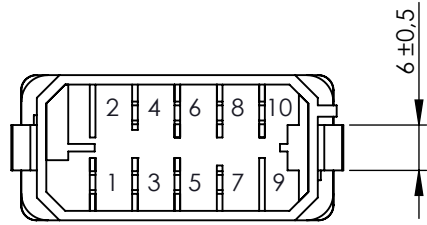

Datos técnicos/ Technical data:

According to/ En referencia a:	1421856
Operating temperature range/ Rango de temperatura:	-40°C a/to 80°C
Weight/ Peso:	26 gr

Modification	4				Drawn			
	3				15/07/20 S.F.			
	2				Checked			
	1				15/07/20 E.L.			
	nº	Modified	Date	Reason	General Tolerance	Assembly		
Comments					ISO 2768 c-K	Part name	Switch/Interruptor	
					Material	ID. Reference	2260484	
					-	Scale: 1/1		Sheet 1/1
					-	Review: 0		