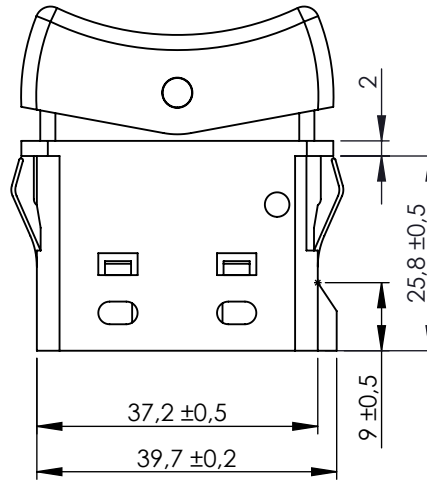

Datos técnicos/ Technical data:

According to/ En referencia a:	1421856
Operating temperature range/ Rango de temperatura:	-40°C a/to 80°C
Weight/ Peso:	26 gr

Modification	4				Drawn			
	3				15/07/20 S.F.			
	2				Checked			
	1				15/07/20 E.L.			
	nº	Modified	Date	Reason	General Tolerance	Assembly		
Comments					ISO 2768 c-K	Part name	Switch/Interruptor	
					Material	ID. Reference	2260484	
					-	Scale: 1/1		Sheet 1/1
					-	Review: 0		