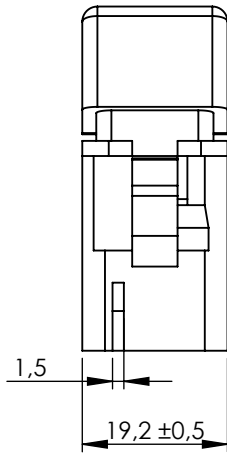

Datos técnicos/ Technical data:

According to/ En referencia a:	1421856
Operating temperature range/ Rango de temperatura:	-40°C a/to 80°C
Weight/ Peso:	26 gr

Modification	4				Drawn			
	3				15/07/20 S.F.			
	2				Checked			
	1				15/07/20 E.L.			
	nº	Modified	Date	Reason	General Tolerance	Assembly		
Comments					ISO 2768 c-K	Part name	Switch/Interruptor	
					Material	ID. Reference	2260484	
					-	Scale: 1/1		Sheet 1/1
					-	Review: 0		