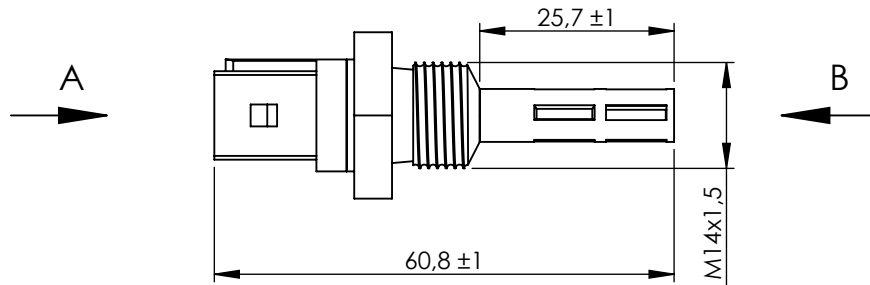

1

2

3

4

A

Technical data/ Datos técnicos:

According to/ En referencia a:	0041530328
Operating temperature range/ Rango de temperatura:	-40°C a/to 80°C
Weight/Peso:	25,5 gr

A

B

B

C