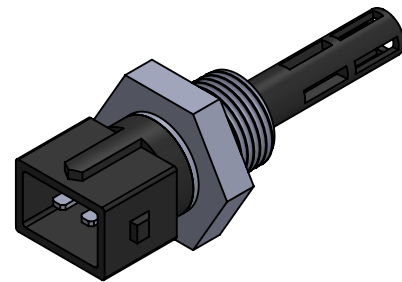

1

2

3

4

A

**Technical data/ Datos técnicos:**

According to/ En referencia a:	0041530328
Operating temperature range/ Rango de temperatura:	-40°C a/to 80°C
Weight/Peso:	25,5 gr

A

B

B

C

VIEW/VISTA A

VIEW/VISTA B

C

D

INCLUDED/INCLUIDO

-

Comments

ISO 2768 c-K

Part name

Temperature sensor/Sensor de temperatura

Material

ID. Reference

2260890