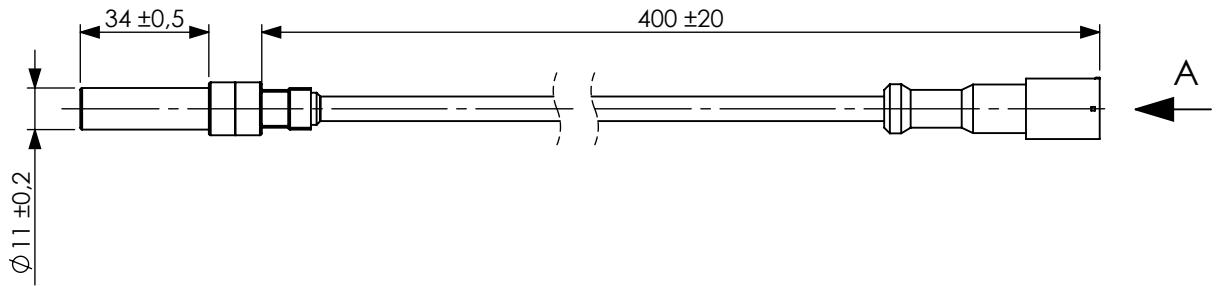

Technical data/ Datos técnicos:

According to/ En referencia a:	4410350010
Operating temperature range/ Rango de temperatura:	-40°C a/to 80°C
Weight/Peso:	35 gr

F	Modification	4				Drawn	
		3				14/07/20 S.F.	
		2				Checked	
		1				14/07/20 E.L.	
		nº	Modified	Date	Reason	General Tolerance	
Comments					ISO 2768 c-K	Part name	ABS sensor/Sensor ABS
					Material	ID. Reference	2260004
					-	Scale: 1/2	
					-	Review: 0	