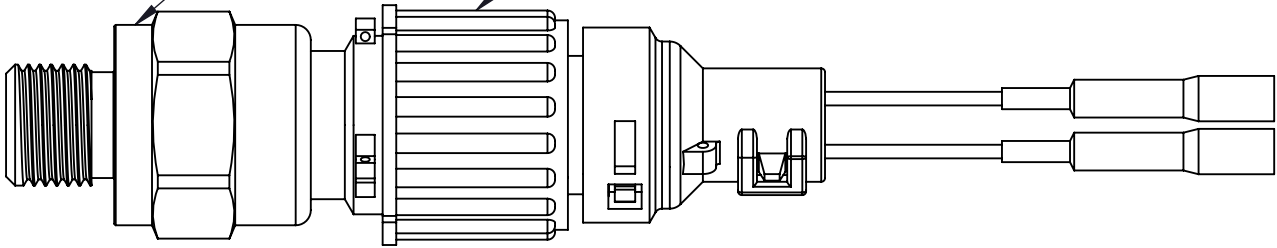

1

2

3

4

A

Technical data/ Datos técnicos:

According to/ En referencia a:	8143371
Operating temperature range/Rango de temperatura:	-40°C a/to 80°C
Weight/Peso:	135 gr

A

B

1.- Pressure Switch/ Conmutador de Presión

2.- Sensor connection/ Conexión de sensor

B

C

C

D

D