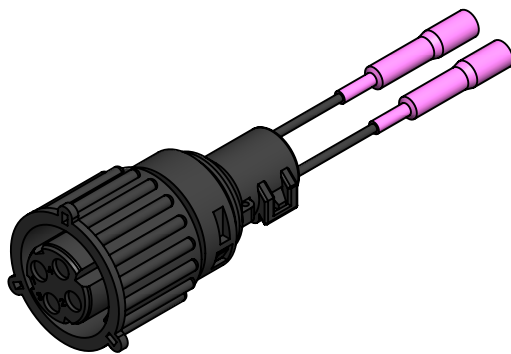

2.- Sensor conection/ Conexión de sensor

Technical data/ Datos técnicos:

According to/ En referencia a:	1741865
Operating temperature range/Rango de temperatura:	-40°C a/to 80°C
Weight/ Peso:	30 gr

VIEW/VISTA C

F	Modification	4				Drawn			
		3				08/07/20 S.F.			
		2				Checked			
		1				08/07/20 E.L.			
		nº	Modified	Date	Reason	General Tolerance		Assembly	-
Comments					ISO 2768 c-K	Part name	Pressure switch/Sensor de presión		
					Material	ID. Reference	2260083		
					-	Scale: 1/1		Sheet 3/3	
					-	Review: 0