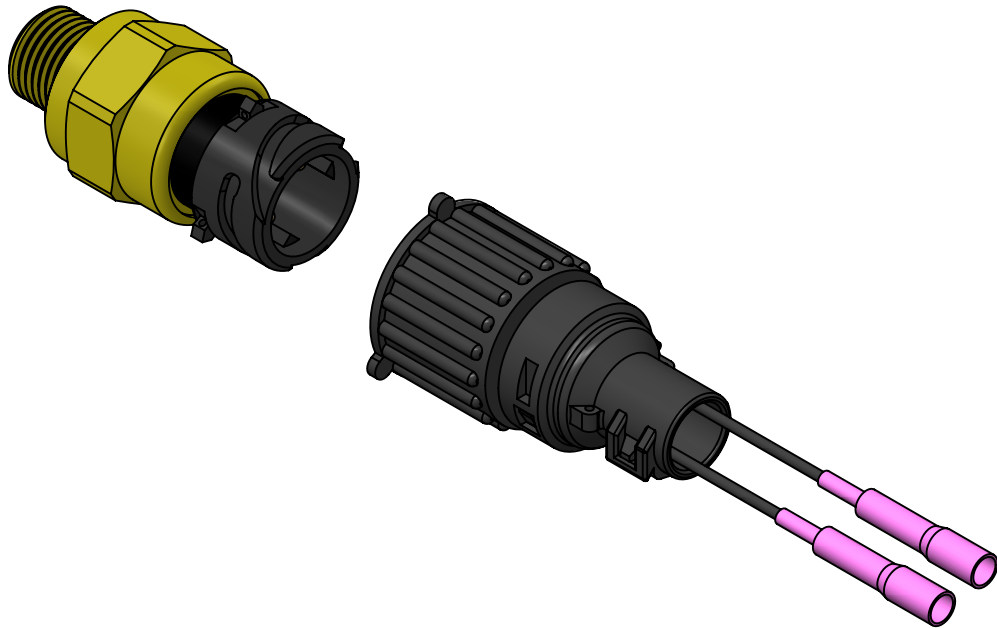

1

2

3

4

A

**Technical data/ Datos técnicos:**

According to/ En referencia a:	8143371
Operating temperature range/Rango de temperatura:	-40°C a/to 80°C
Weight/Peso:	135 gr

A

B

**1.- Pressure Switch/ Conmutador de Presión****2.- Sensor connection/ Conexión de sensor**

B

C

C

D

D

E

E

F	Modification	4				Drawn		F
		3				08/07/20 S.F.		
		2				Checked		
		1				08/07/20 E.L.		
		nº	Modified	Date	Reason	General Tolerance		
Comments					ISO 2768 c-K	Part name	Pressure switch/Sensor de presión	
					Material	ID. Reference	2260083	
					-	Scale: 1/1		Sheet 1/3
					-	Review: 0		

## Technical data/ Datos técnicos:

According to/ En referencia a:	20382513
Measuring range/ Campo de medida:	0 - 7 bar
Operating temperature range/Rango de temperatura:	-40°C a/to 80°C
Switching pressure/ Presión de conmutación:	6,4 -0,7 bar (5,7-6,4 bar)
Weight/ Peso:	105 gr