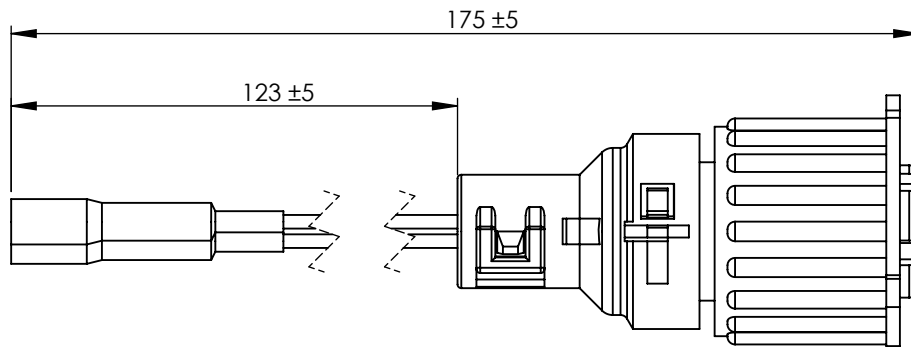

## Technical data/ Datos técnicos:

According to/ En referencia a:	20382513
Measuring range/ Campo de medida:	0 - 7 bar
Operating temperature range/Rango de temperatura:	-40°C a/to 80°C
Switching pressure/ Presión de conmutación:	6,4 -0,7 bar (5,7-6,4 bar)
Weight/ Peso:	105 gr

F	Modification	4				Drawn		
		3				08/07/20 S.F.		
		2				Checked		
		1				08/07/20 E.L.		
		nº	Modified	Date	Reason	General Tolerance		Assembly
Comments					ISO 2768 c-K	Part name	Pressure switch/Sensor de presión	
					Material	ID. Reference	2260083	
					-	Scale: 1/1		Sheet 2/3
					-	Review: 0		

### Technical data/ Datos técnicos:

According to/ En referencia a:	1741865
Operating temperature range/Rango de temperatura:	-40°C a/to 80°C
Weight/ Peso:	30 gr

VIEW/VISTA C

F	Modification	4				Drawn		
		3				08/07/20 S.F.		
		2				Checked		
		1				08/07/20 E.L.		
		nº	Modified	Date	Reason	General Tolerance		Assembly
Comments					ISO 2768 c-K	Part name	Pressure switch/Sensor de presión	
					Material	ID. Reference	2260083	
					-	Scale: 1/1		Sheet 3/3
					-	Review: 0		