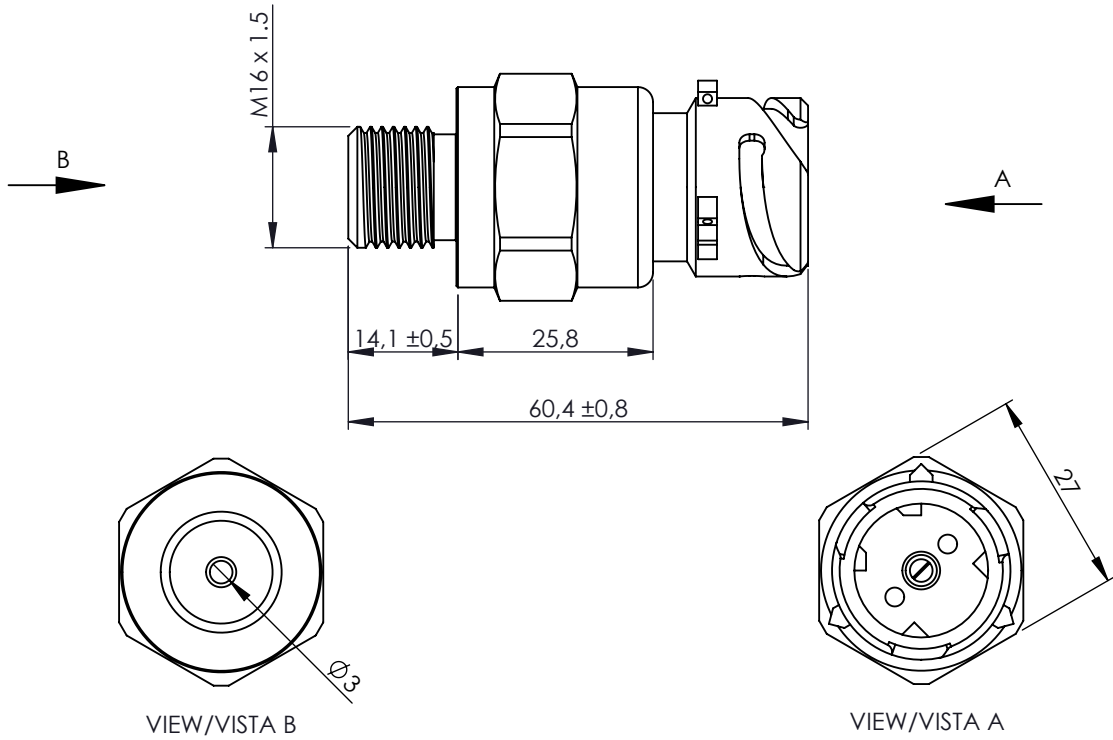

1

2

3

4

A

**Technical data/ Datos técnicos:**

According to/ En referencia a:	8143371
Operating temperature range/Rango de temperatura:	-40°C a/to 80°C
Weight/Peso:	135 gr

A

E

F	Modification	4				Drawn		F
		3				08/07/20 S.F.		
		2				Checked		
		1				08/07/20 E.L.		
		nº	Modified	Date	Reason	General Tolerance		
Comments					ISO 2768 c-K	Part name	Pressure switch/Sensor de presión	
					Material	ID. Reference	2260083	
					-	Scale: 1/1		Sheet 1/3
					-	Review: 0		

## Technical data/ Datos técnicos:

According to/ En referencia a:	20382513
Measuring range/ Campo de medida:	0 - 7 bar
Operating temperature range/Rango de temperatura:	-40°C a/to 80°C
Switching pressure/ Presión de conmutación:	6,4 -0,7 bar (5,7-6,4 bar)
Weight/ Peso:	105 gr

### Technical data/ Datos técnicos:

According to/ En referencia a:	1741865
Operating temperature range/Rango de temperatura:	-40°C a/to 80°C
Weight/ Peso:	30 gr

VIEW/VISTA C

F	Modification	4				Drawn		
		3				08/07/20 S.F.		
		2				Checked		
		1				08/07/20 E.L.		
		nº	Modified	Date	Reason	General Tolerance		Assembly
Comments					ISO 2768 c-K	Part name	Pressure switch/Sensor de presión	
					Material	ID. Reference	2260083	
					-	Scale: 1/1		Sheet 3/3
					-	Review: 0		