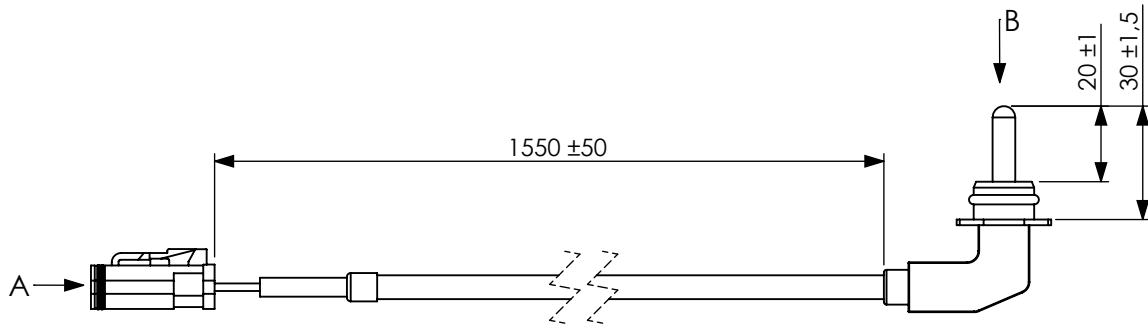

Technical data/ Datos técnicos:

According to/ En referencia a:	1377930
Operating temperature range/ Rango de temperatura:	-40°C a/to 80°C
Weight/Peso:	105,5 gr

VIEW/VISTA A

VIEW/VISTA B

F	Modification	4				Drawn	
		3				24/07/20 S.F.	
		2				Checked	
		1				24/07/20 E.L.	
	nº	Modified	Date	Reason	General Tolerance	Assembly	
Comments					ISO 2768 c-K	Part name	Temperature sensor/Sensor de temperatura
					Material	ID. Reference	2260172
					-	Scale: 1/2	
					-	Review: 0	