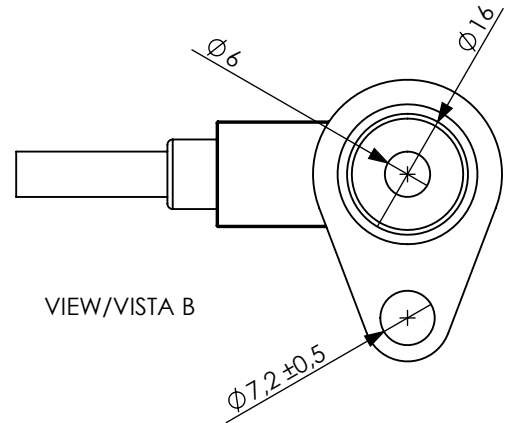

Technical data/ Datos técnicos:

According to/ En referencia a:	1377930
Operating temperature range/ Rango de temperatura:	-40°C a/to 80°C
Weight/Peso:	105,5 gr

VIEW/VISTA A

VIEW/VISTA B

F	Modification	4				Drawn	
		3				24/07/20 S.F.	
		2				Checked	
		1				24/07/20 E.L.	
	nº	Modified	Date	Reason	General Tolerance	Assembly	
Comments					ISO 2768 c-K	Part name	Temperature sensor/Sensor de temperatura
					Material	ID. Reference	2260172
					-	Scale: 1/2	
					-	Review: 0	