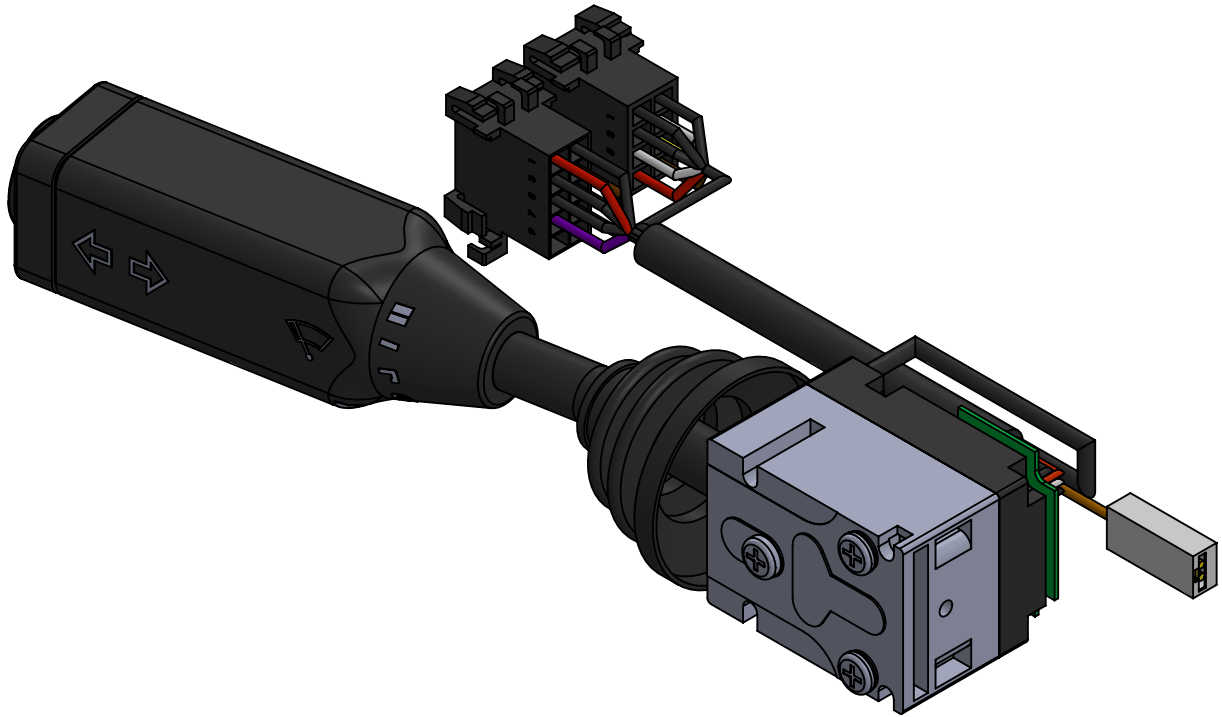

Technical data/ Datos técnicos:

According to / En referencia a:	81255090124
Operating temperature range/Rango de temperatura:	-40°C a/to 80°C
Supply voltage/Voltaje:	24V DC ±5%
Weight/Peso:	567 gr

Purpose / Propósito: Activate the turn signal of the vehicle, long-range and short-range lights, main beam flash, the wiper pump and three different positions for the wiper/
 Permite activar los intermitentes del vehículo, las luces de larga y corta distancia, hacer ráfagas de luz, la bomba del limpiaparabrisas y tres posiciones diferentes para el limpiaparabrisas.

F	Modification	4				Drawn	
		3				07/10/20 S.F.	
		2				Checked	
		1				07/10/20 E.L.	
		nº	Modified	Date	Reason	General Tolerance	
Comments					ISO 2768 c-K	Part name	Combination Switch/Interruptor de columna
					Material	ID. Reference	2260183
					-	Scale: -	
					-	Review: 0	

E

F	Modification	4				Drawn		F
		3				07/10/20 S.F.		
		2				Checked		
		1				07/10/20 E.L.		
	nº	Modified	Date	Reason	General Tolerance	Assembly		
Comments					ISO 2768 c-K	Part name	Combination Switch/Interruptor de columna	
					Material	ID. Reference	2260183	
					-	Scale: 1/3		Sheet 2/2
					-	Review: 0		