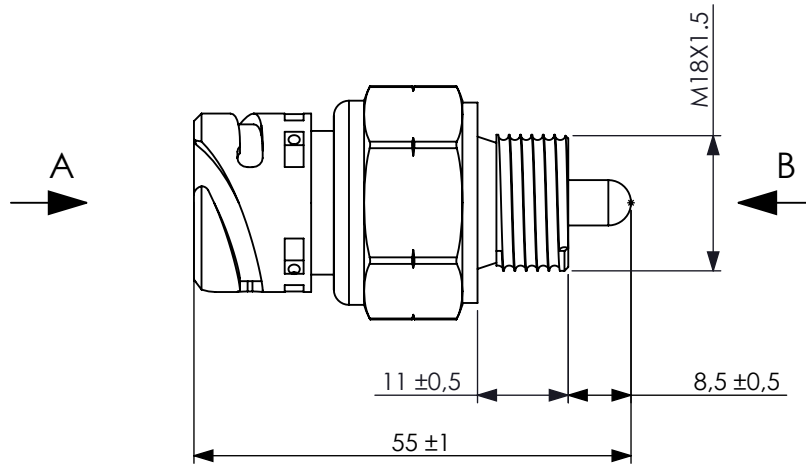

Technical data/ Datos técnicos:

According to / En referencia a:	1472738
Rest position / Estado de reposo:	Normally opened/ Normalmente abierto
Operating temperature range/Rango de temperatura:	-40°C a/to 80°C
Weight/Peso:	52 gr

VIEW/VISTA A

VIEW/VISTA B

Modification	4				Drawn	
	3				10/07/20 S.F.	
	2				Checked	
	1				10/07/20 E.L.	
	nº	Modified	Date	Reason	General Tolerance	Assembly
Comments					ISO 2768 c-K	Part name
					Material	ID. Reference
					-	Scale: 1/1
					-	Review: 0