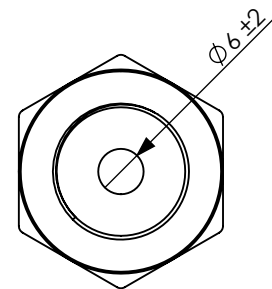

Technical data/ Datos técnicos:

According to / En referencia a:	1472738
Rest position / Estado de reposo:	Normally opened/ Normalmente abierto
Operating temperature range/Rango de temperatura:	-40°C a/to 80°C
Weight/Peso:	52 gr

VIEW/VISTA A

VIEW/VISTA B

Modification	4				Drawn	
	3				10/07/20 S.F.	
	2				Checked	
	1				10/07/20 E.L.	
	nº	Modified	Date	Reason	General Tolerance	Assembly
Comments					ISO 2768 c-K	Part name
					Material	ID. Reference
					-	Scale: 1/1
					-	Review: 0