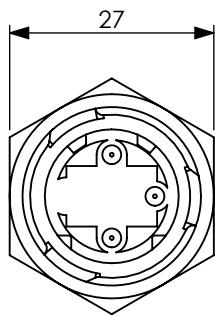

Technical data/ Datos técnicos:

According to / En referencia a:	3197870
Rest position / Estado de reposo:	Normally opened/ Normalmente abierto
Operating temperature range/Rango de temperatura:	-40°C a/to 80°C
Weight/Peso:	52 gr

VIEW/VISTA A

VIEW/VISTA B

Modification	4				Drawn	
	3				10/07/20 S.F.	
	2				Checked	
	1				10/07/20 E.L.	
	nº	Modified	Date	Reason	General Tolerance	Assembly
Comments					ISO 2768 c-K	Part name
					Material	ID. Reference
					-	Scale: 1/1
					-	Review: 0