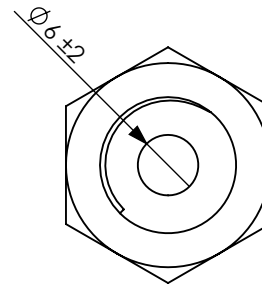

Technical data/ Datos técnicos:

According to / En referencia a:	3197870
Rest position / Estado de reposo:	Normally opened/ Normalmente abierto
Operating temperature range/Rango de temperatura:	-40°C a/to 80°C
Weight/Peso:	52 gr

VIEW/VISTA A

VIEW/VISTA B

Modification	4				Drawn	
	3				10/07/20 S.F.	
	2				Checked	
	1				10/07/20 E.L.	
	nº	Modified	Date	Reason	General Tolerance	Assembly
Comments					ISO 2768 c-K	Part name
					Material	ID. Reference
					-	Scale: 1/1
					-	Review: 0