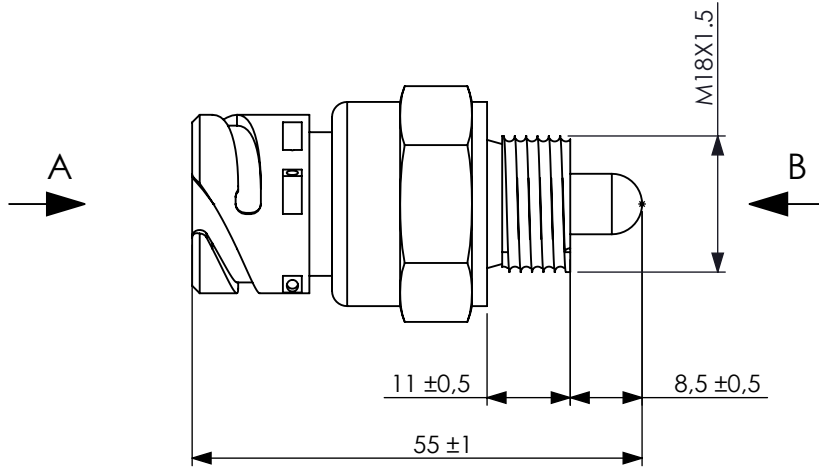

Technical data/ Datos técnicos:

According to / En referencia a:	3197870
Rest position / Estado de reposo:	Normally opened/ Normalmente abierto
Operating temperature range/Rango de temperatura:	-40°C a/to 80°C
Weight/Peso:	52 gr

VIEW/VISTA A

VIEW/VISTA B

Modification	4				Drawn	
	3				10/07/20 S.F.	
	2				Checked	
	1				10/07/20 E.L.	
	nº	Modified	Date	Reason	General Tolerance	Assembly
Comments					ISO 2768 c-K	Part name
					Material	ID. Reference
					-	Scale: 1/1
					-	Review: 0