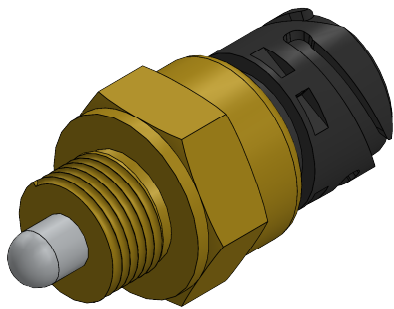

Technical data/ Datos técnicos:

According to / En referencia a:	3197870
Rest position / Estado de reposo:	Normally opened/ Normalmente abierto
Operating temperature range/Rango de temperatura:	-40°C a/to 80°C
Weight/Peso:	52 gr

VIEW/VISTA A

VIEW/VISTA B

Modification	4				Drawn	
	3				10/07/20 S.F.	
	2				Checked	
	1				10/07/20 E.L.	
	nº	Modified	Date	Reason	General Tolerance	Assembly
Comments					ISO 2768 c-K	Part name
					Material	ID. Reference
					-	Scale: 1/1
					-	Review: 0

Pressure switch/Commutador de presión

2260339

Sheet 1/1