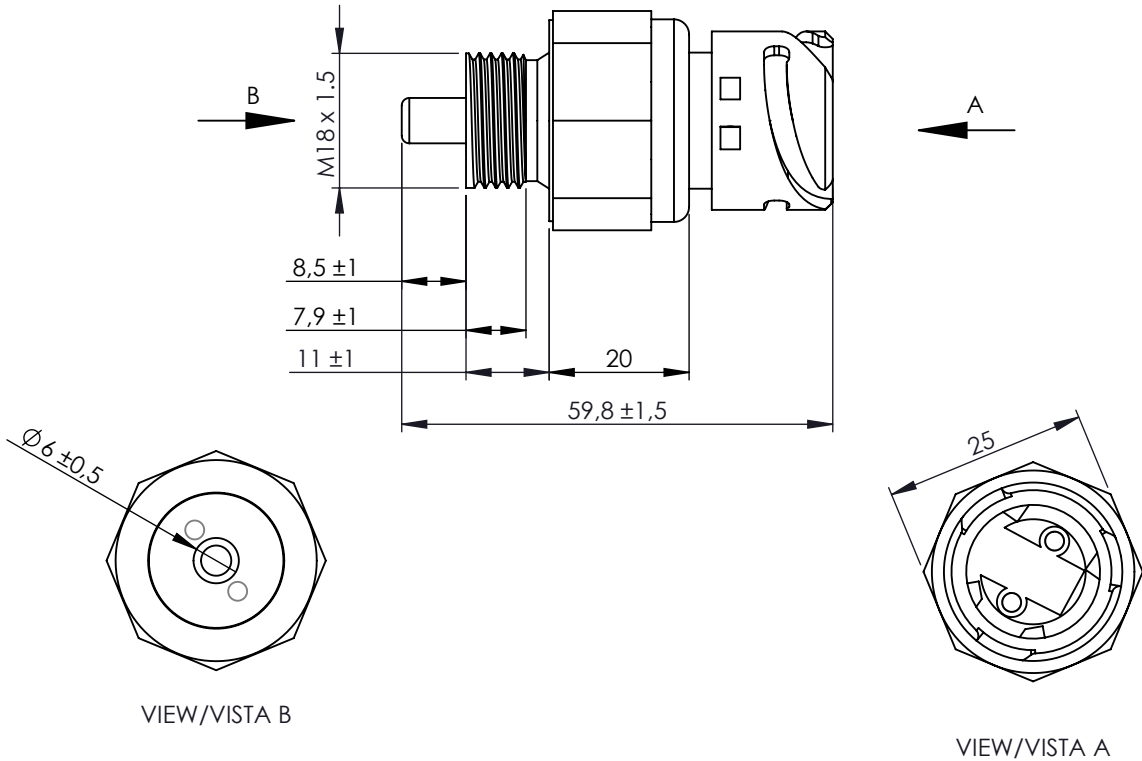

**Technical data/ Datos técnicos:**

According to/ En referencia a:	1662926
Rest position / Estado de reposo:	Normally closed/ Normalmente cerrado
Operating temperature range/Rango de temperatura:	-40°C a/to 80°C
Weight/ Peso	58,4 gr

Modification	4				Drawn	
	3				13/07/20 S.F.	
	2				Checked	
	1				13/07/20 E.L.	
	nº	Modified	Date	Reason	General Tolerance	Assembly
Comments					ISO 2768 c-K	Part name
					Material	ID. Reference
					-	Scale: 1/1
					-	Review: 0