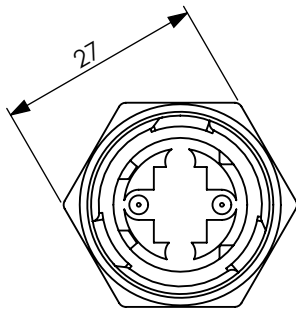

**Technical data/ Datos técnicos:**

According to/ En referencia a:	1449102
Rest position / Estado de reposo:	Normally opened/ Normalmente abierto
Operating temperature range/Rango de temperatura:	-40°C a/to 80°C
Weight/ Peso	52 gr

VISTA A

VISTA B

Modification	4				Drawn	
	3				13/07/20 S.F.	
	2				Checked	
	1				13/07/20 E.L.	
	nº	Modified	Date	Reason	General Tolerance	Assembly
Comments					ISO 2768 c-K	Part name
					Material	ID. Reference
					-	Scale: 1/1
					-	Review: 0