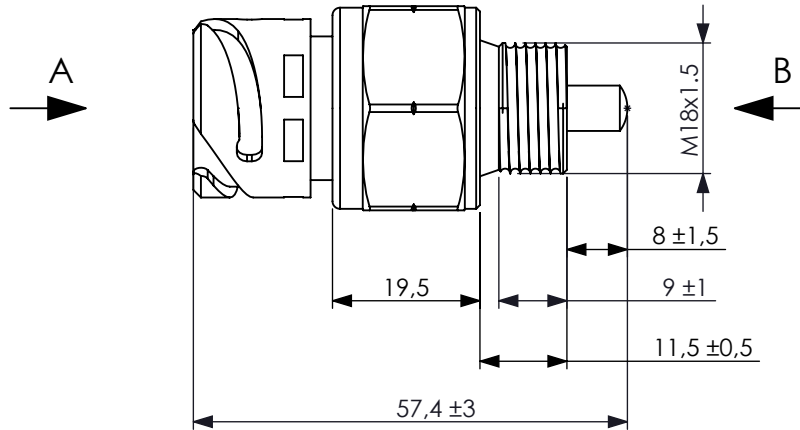

**Technical data/ Datos técnicos:**

According to/ En referencia a:	1449102
Rest position / Estado de reposo:	Normally opened/ Normalmente abierto
Operating temperature range/Rango de temperatura:	-40°C a/to 80°C
Weight/ Peso	52 gr

VISTA A

VISTA B

Modification	4				Drawn	
	3				13/07/20 S.F.	
	2				Checked	
	1				13/07/20 E.L.	
	nº	Modified	Date	Reason	General Tolerance	Assembly
Comments					ISO 2768 c-K	Part name
					Material	ID. Reference
					-	Scale: 1/1
					-	Review: 0