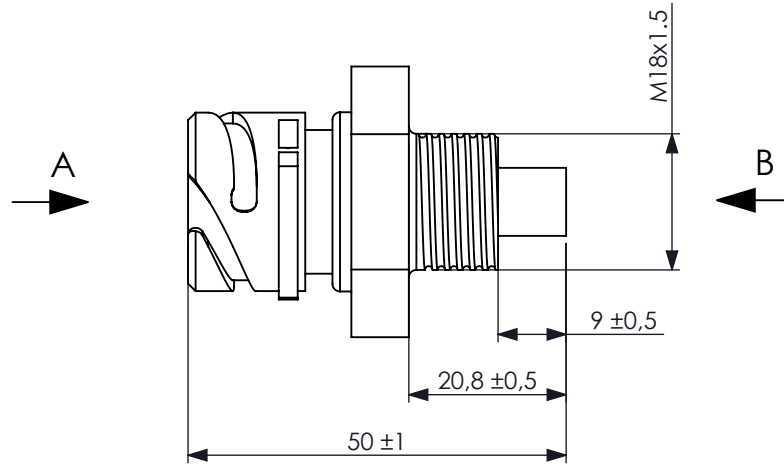

Technical data/ Datos técnicos:

According to/ En referencia a:	5010398073
Operating temperature range/ Rango de temperatura:	-40°C a/to 80°C
Weight/Peso:	47 gr

VIEW/VISTA A

VIEW/VISTA B

Modification	4				Drawn			
	3				27/07/20 S.F.			
	2				Checked			
	1				27/07/20 E.L.			
	nº	Modified	Date	Reason	General Tolerance	Assembly		
Comments					ISO 2768 c-K	Part name	Temperature sensor/Sensor de temperatura	
					Material	ID. Reference	2260392	
					-	Scale: 1/1		Sheet 1/1
					-	Review: 0		