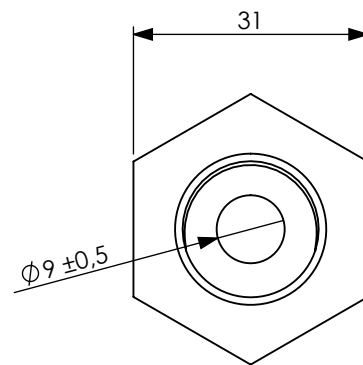

Technical data/ Datos técnicos:

According to/ En referencia a:	5010398073
Operating temperature range/ Rango de temperatura:	-40°C a/to 80°C
Weight/Peso:	47 gr

VIEW/VISTA A

VIEW/VISTA B

Modification	4				Drawn			
	3				27/07/20 S.F.			
	2				Checked			
	1				27/07/20 E.L.			
	nº	Modified	Date	Reason	General Tolerance	Assembly		
Comments					ISO 2768 c-K	Part name	Temperature sensor/Sensor de temperatura	
					Material	ID. Reference	2260392	
					-	Scale: 1/1		Sheet 1/1
					-	Review: 0		